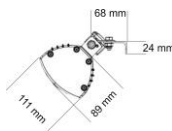

RIO GRANDE IP

Double

Single

Geeignet für

Wandmontage

Sonnenschirme

Deckenmontage

Technische Daten

Bezeichnung	RIO GRANDE IP	RIO GRANDE Double IP
Leistung	2,0 kW	2 x 1,5 kW
Phasen/ Ampere	1 / 16 A	2 / 16 A
Stromanschluss	230 V	230 V
Schutzart	IP 55	IP 55
Maße L x H x T	560 x 112 x 160 mm	1265 x 112 x 160 mm
Gewicht in kg	2,8 kg	6,0 kg
Erwärmte Fläche * Bei Wandmontage in m ²	12 m ²	14 - 18 m ²
Standardfarben	 	
RAL	Gegen Aufpreis: Weitere Farben nach RAL-Karte, Lieferzeit 4 - 5 Wochen	
EAN-Nummer	5060057631232	5060057632116
Verpackungsmaß	650 x 240 x 200 mm	1380 x 240 x 200 mm
Versandgewicht	4,0 kg	7,5 kg

Maße:

560 mm

1265 mm

Prüfzeichen:

• BALART
• GEPRÜFT
• TYPE
• APPROVED

100 % wetterfest

* Die genauen Wärmebereiche sind abhängig von der jeweiligen Montagesituation. Wir beraten Sie individuell.