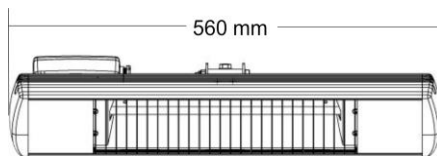

RIO GRANDE IP

Double

Single

Geeignet für

Wandmontage

Sonnenschirme

Deckenmontage

Technische Daten

Bezeichnung	RIO GRANDE IP	RIO GRANDE Double IP
Leistung	2,0 kW	2 x 1,5 kW
Phasen/ Ampere	1 / 16 A	2 / 16 A
Stromanschluss	230 V	230 V
Schutzart	IP 55	IP 55
Maße L x H x T	560 x 112 x 160 mm	1265 x 112 x 160 mm
Gewicht in kg	2,8 kg	6,0 kg
Erwärmte Fläche * Bei Wandmontage in m ²	12 m ²	14 - 18 m ²
Standardfarben	 	
RAL	Gegen Aufpreis: Weitere Farben nach RAL-Karte, Lieferzeit 4 - 5 Wochen	
EAN-Nummer	5060057631232	5060057632116
Verpackungsmaß	650 x 240 x 200 mm	1380 x 240 x 200 mm
Versandgewicht	4,0 kg	7,5 kg

Maße:

560 mm

1265 mm

Prüfzeichen:

• BALART
• GEPRÜFT
• TYPE
• APPROVED

100 % wetterfest

* Die genauen Wärmebereiche sind abhängig von der jeweiligen Montagesituation. Wir beraten Sie individuell.