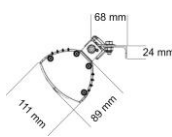

ST. TROPEZ IP

Double

Single

Geeignet für

Wandmontage

Sonnenschirme

Deckenmontage

Technische Daten

Bezeichnung	ST. TROPEZ IP	ST. TROPEZ Double IP
Leistung	1,5 kW	2 x 1,5 kW
Phasen/ Ampere	1 / 16 A	2 / 16 A
Stromanschluss	230 V	230 V
Schutzart	IP 55	IP 55
Maße L x H x T	560 x 110 x 160 mm	1265 x 110 x 160 mm
Gewicht in kg	2,8 kg	6,0 kg
Erwärmte Fläche * Bei Wandmontage in m ²	12 m ²	14 - 18 m ²
Standardfarben	<input type="checkbox"/> RAL 9010 weiß	<input type="checkbox"/> RAL 9006 silber <input type="checkbox"/> RAL 7016 anthrazit
RAL	Gegen Aufpreis: Weitere Farben nach RAL-Karte, Lieferzeit 4 - 5 Wochen	
EAN-Nummer	5060057633427	5060057633649
Verpackungsmaß	500 x 240 x 200 mm	1380 x 240 x 200 mm
Versandgewicht	4,0 kg	7,5 kg

Maße:

Prüfzeichen:

• BAUART
GEPÜFT
• TYPE
APPROVED

100 % wetterfest

* Die genauen Wärmebereiche sind abhängig von der jeweiligen Montagesituation. Wir beraten Sie individuell.