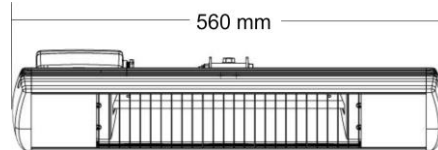

ST. TROPEZ IP

Double

Single

Geeignet für

Wandmontage

Sonnenschirme

Deckenmontage

Technische Daten

Bezeichnung	ST. TROPEZ IP	ST. TROPEZ Double IP
Leistung	1,5 kW	2 x 1,5 kW
Phasen/ Ampere	1 / 16 A	2 / 16 A
Stromanschluss	230 V	230 V
Schutzart	IP 55	IP 55
Maße L x H x T	560 x 110 x 160 mm	1265 x 110 x 160 mm
Gewicht in kg	2,8 kg	6,0 kg
Erwärmte Fläche * Bei Wandmontage in m ²	12 m ²	14 - 18 m ²
Standardfarben	<input type="checkbox"/> RAL 9010 weiß	<input type="checkbox"/> RAL 9006 silber <input type="checkbox"/> RAL 7016 anthrazit
RAL	Gegen Aufpreis: Weitere Farben nach RAL-Karte, Lieferzeit 4 - 5 Wochen	
EAN-Nummer	5060057633427	5060057633649
Verpackungsmaß	500 x 240 x 200 mm	1380 x 240 x 200 mm
Versandgewicht	4,0 kg	7,5 kg

Maße:

Prüfzeichen:

• BAUART
GEPÜFT
• TYPE
APPROVED

100 % wetterfest

* Die genauen Wärmebereiche sind abhängig von der jeweiligen Montagesituation. Wir beraten Sie individuell.