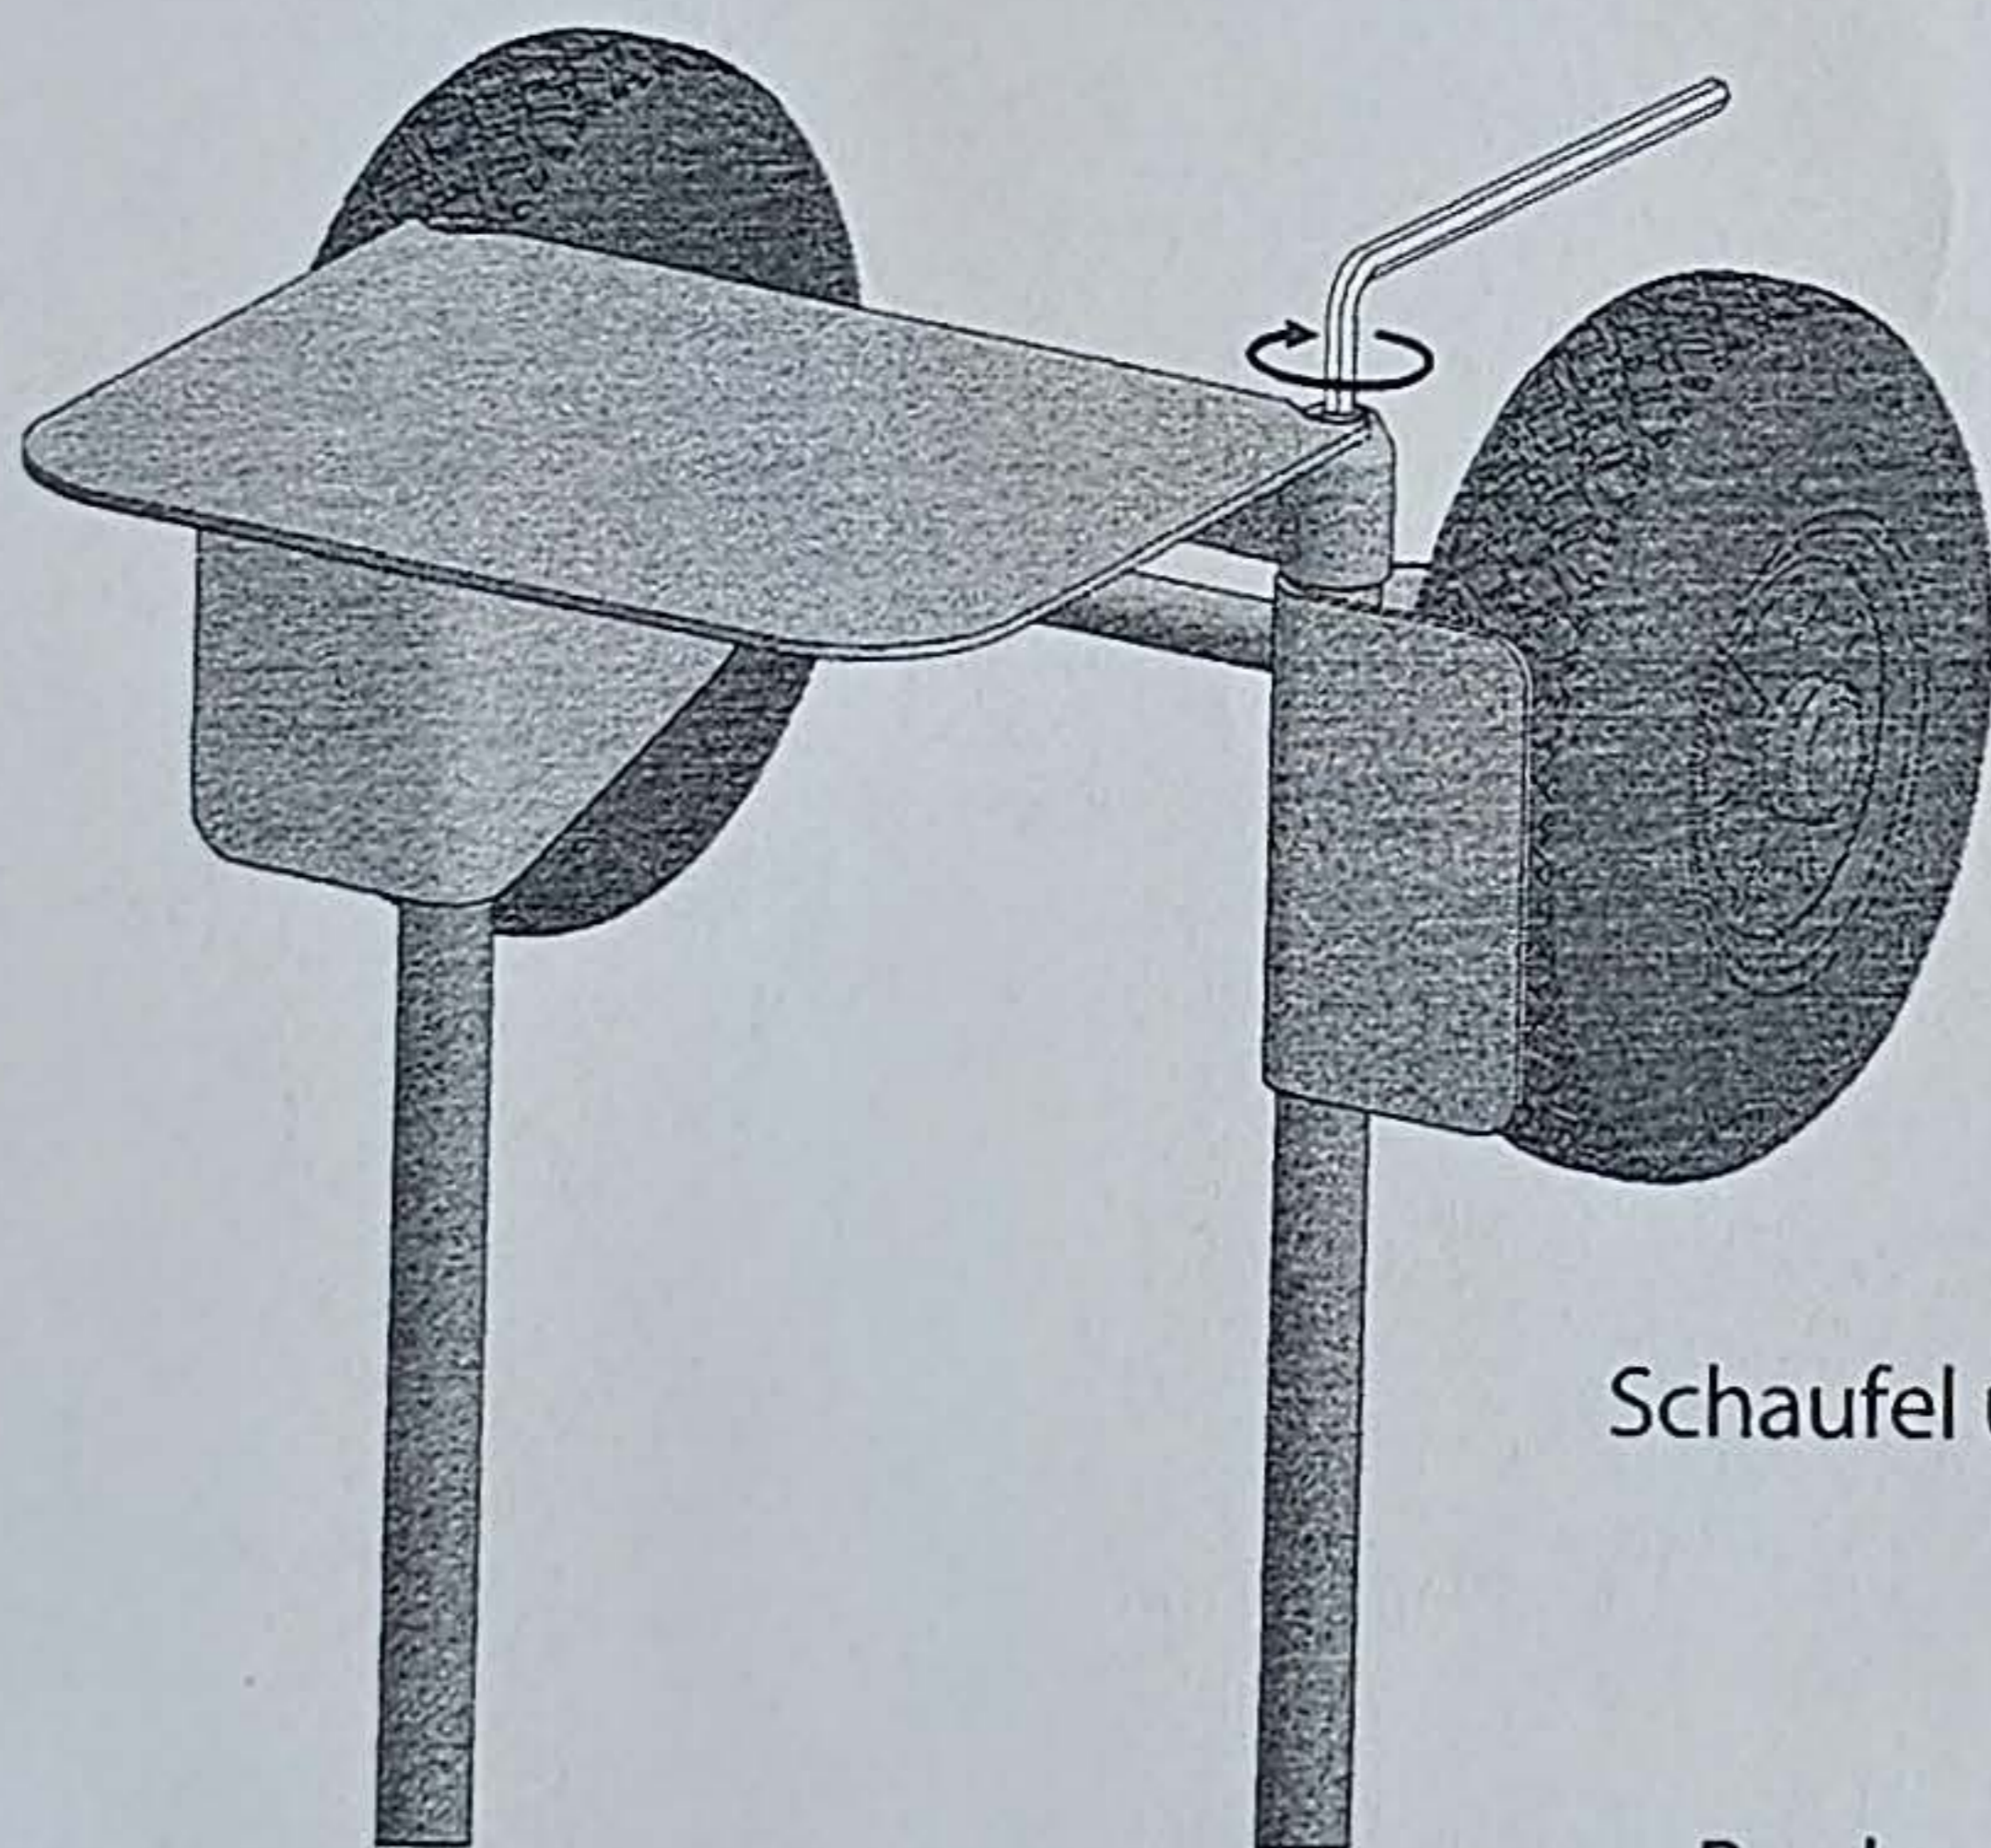

Montageanleitung für Stahlblechschaufeln
Assembly instruction for steel sheet blades
Notice de montage pour bavettes en tôle d'acier
Montagehandleiding voor schep van staalplaat

fetra
●●●●
Transportgeräte
Transport equipment
Équipements de manutention
Intern transportmaterieel

Schaufel und Karrengestell fest miteinander verschrauben.

Screw shovel and truck frame tightly together.

Boulonner fermement la bavette et l'armature du diable.

Schroef de schep en het steekwagenframe aan elkaar vast.