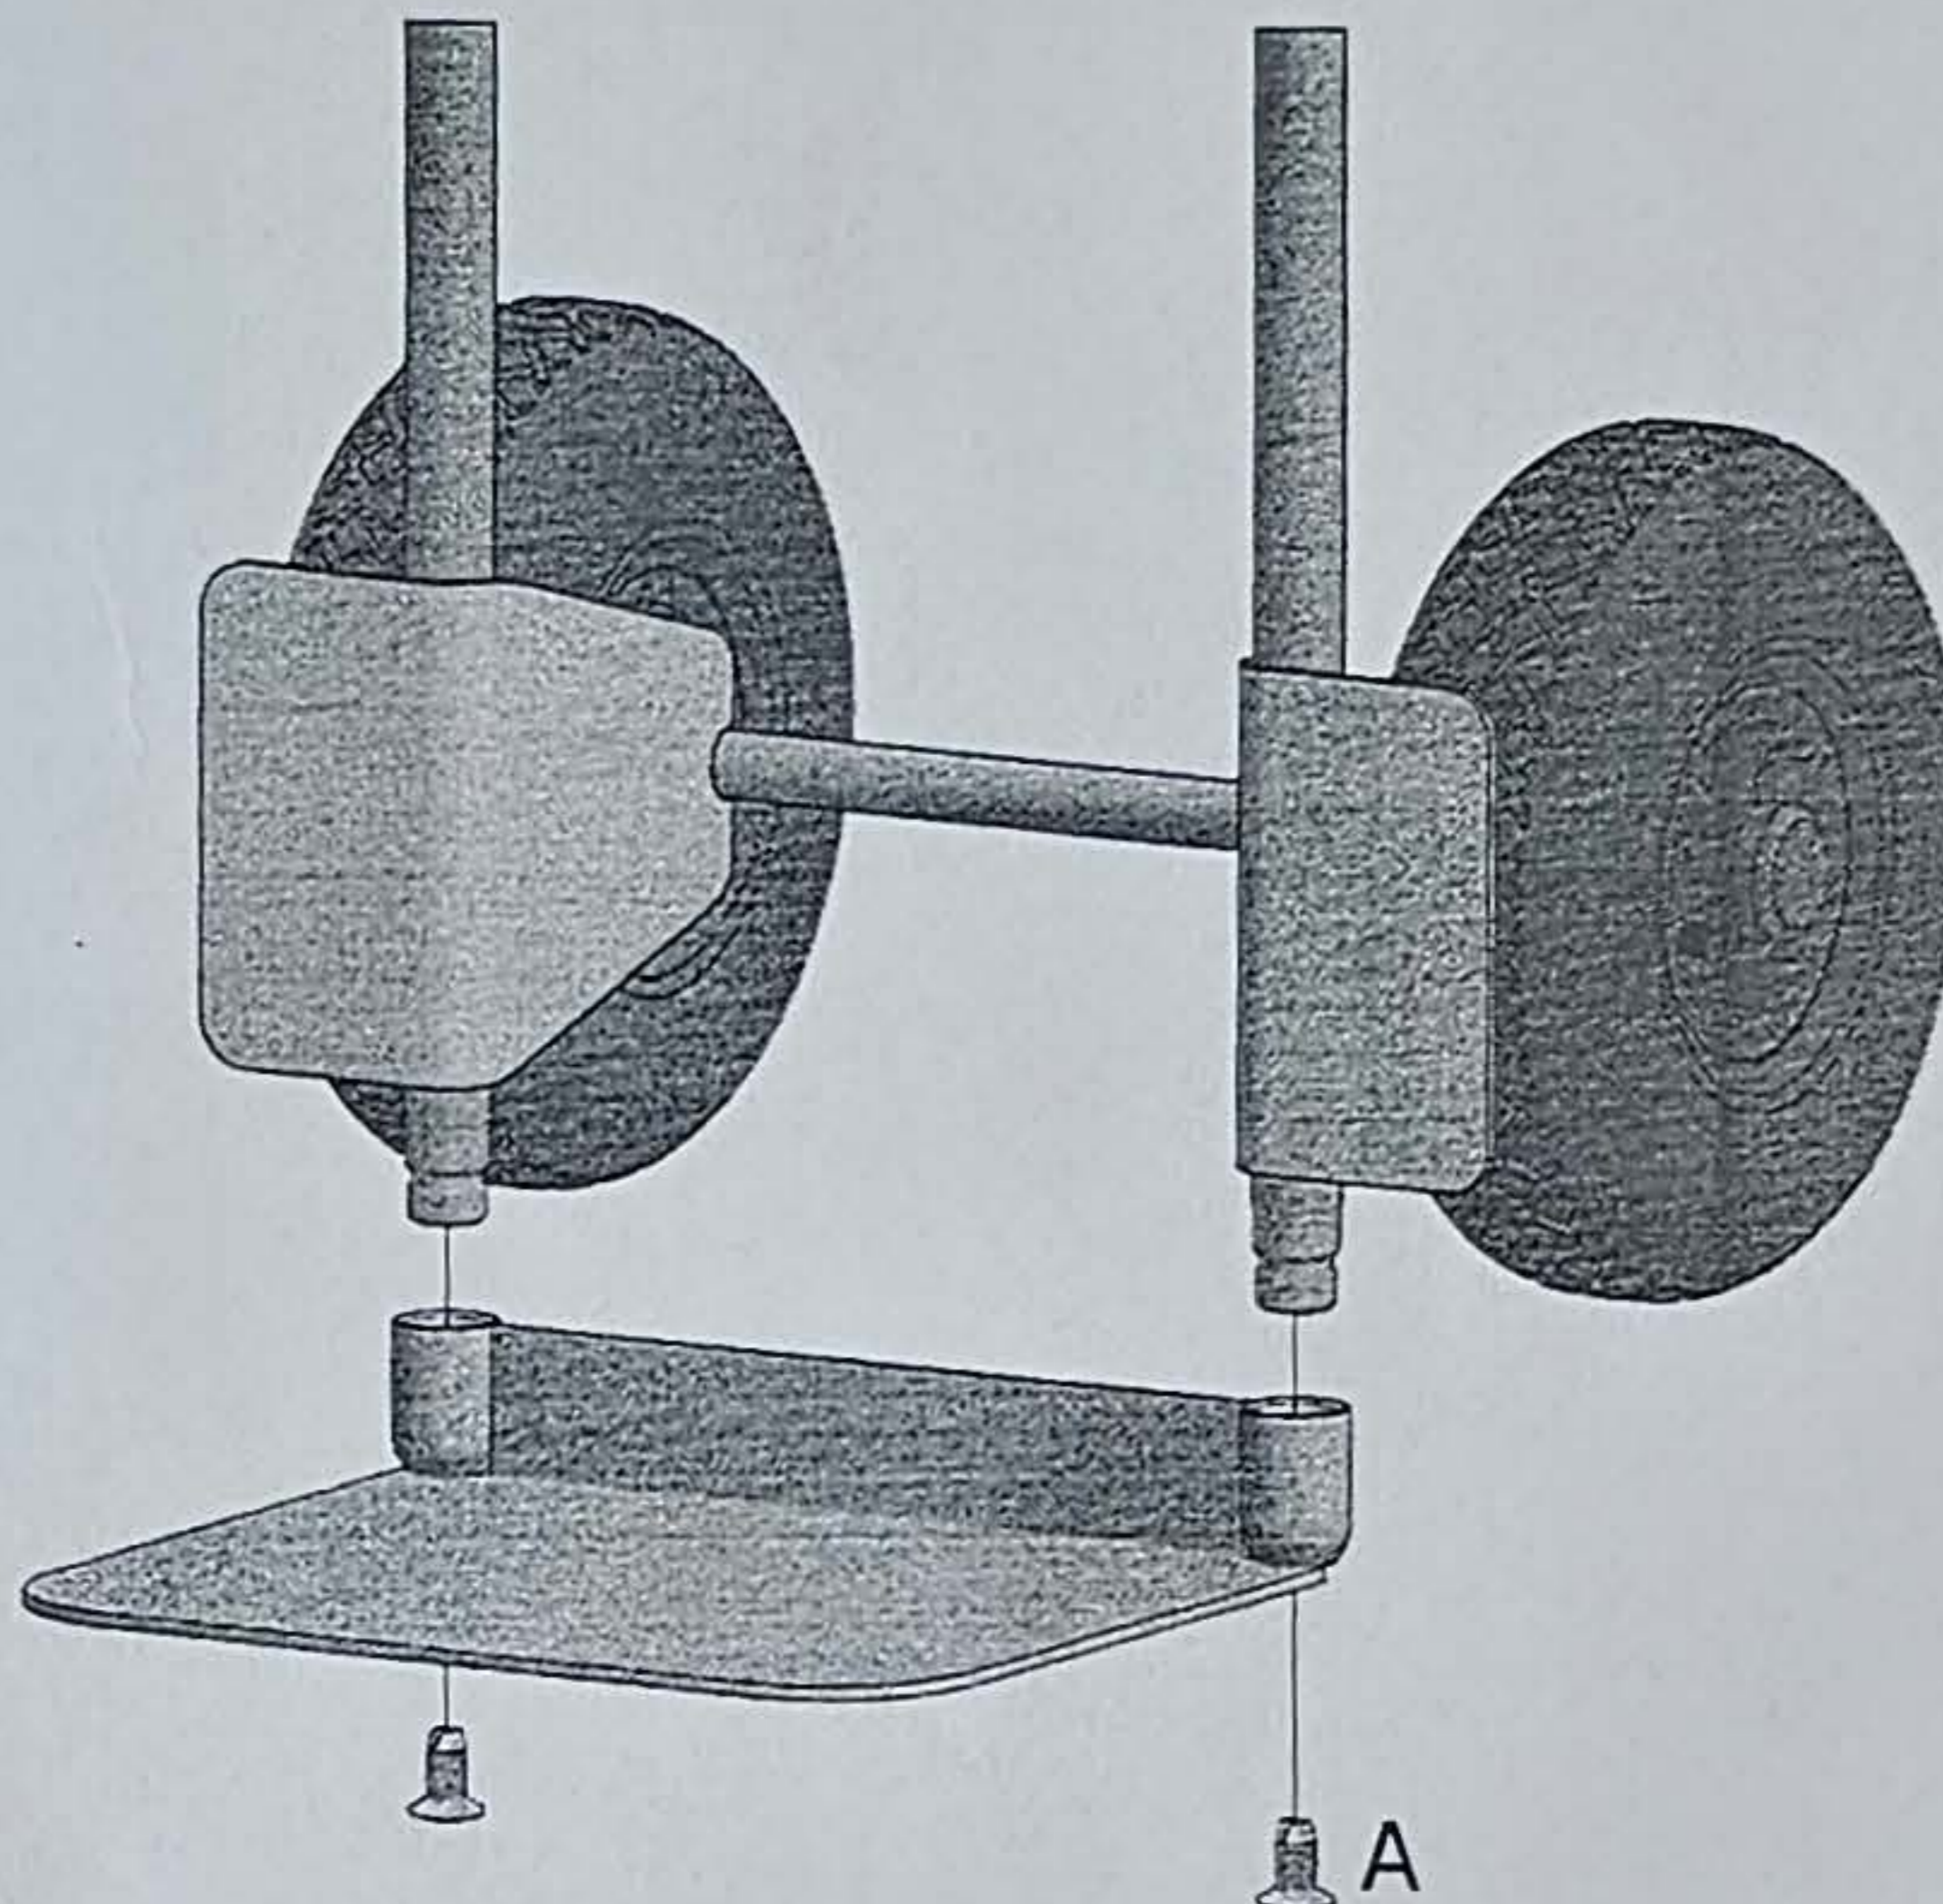

Montageanleitung für Stahlblechschaufeln
Assembly instruction for steel sheet blades
Notice de montage pour bavettes en tôle d'acier
Montagehandleiding voor schep van staalplaat

fetra
●●●●
Transportgeräte
Transport equipment
Équipements de manutention
Intern transportmaterieel

Schaufel und Karrengestell fest miteinander verschrauben.

Screw shovel and truck frame tightly together.

Boulonner fermement la bavette et l'armature du diable.

Schroef de schep en het steekwagenframe aan elkaar vast.