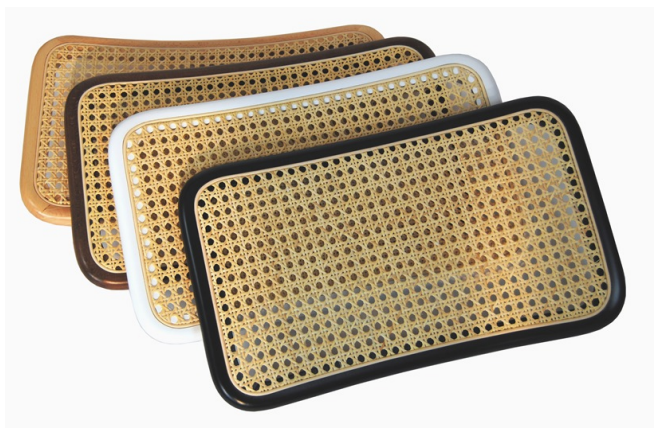

Rückenlehne: ca. 46,5 x 27 x 3 cm
Gewicht: ca. 0,8 kg

Hinweis: Die Rückenlehne ist nicht vorgebohrt. Hier muss je nach Art des Gestells die Bohrung individuell gesetzt werden.

[Produktinformationen zum Wiener Geflecht](#)

Die Versandkosten reduzieren sich je nach Abnahmemenge. Entnehmen Sie die Versandkosten der Auftragsbestätigung.

Verfügbare Artikelvarianten

Variante

- natur (Geflecht natur)
- nussbaum (Geflecht natur)
- schwarz (Geflecht natur)
- weiß (Geflecht natur)