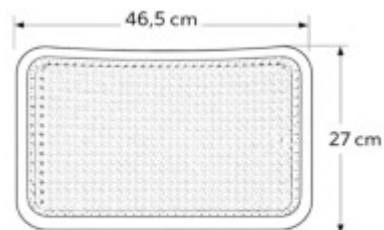

Rückenlehne für Schwingstuhl mit Wiener Geflecht

31,00 € *

* Preise exkl. gesetzlicher MwSt. zzgl. Versandkosten

Marke: pemora
Bestell-Nr.: RLWG-nat
• natur (Geflecht natur)

Rückenlehne mit Rahmen aus ausgesuchtem Buchenholz □□ Achter-Geflecht in der Art des Wiener Geflechts □□ in natur oder in nussbaum, bzw. lackiert in schwarz oder weiß.

Rückenlehne: ca. 46,5 x 27 x 3 cm
Gewicht: ca. 0,8 kg

Hinweis: Die Rückenlehne ist nicht vorgebohrt. Hier muss je nach Art des Gestells die Bohrung individuell gesetzt werden.

[Produktinformationen zum Wiener Geflecht](#)