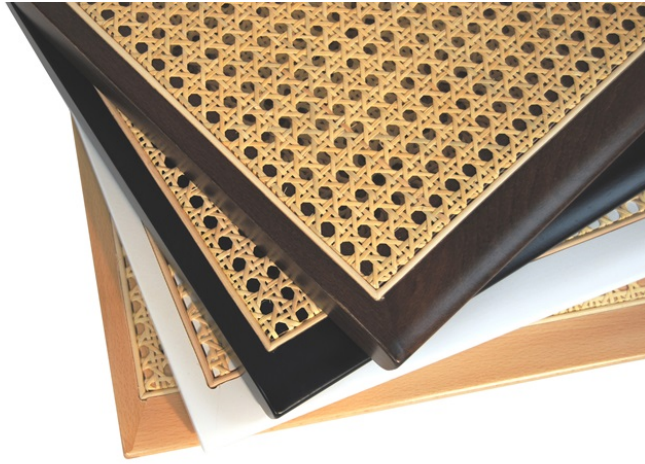

Verfügbare Artikelvarianten

Variante

- natur (Geflecht natur)
- nussbaum (Geflecht natur)
- schwarz (Geflecht natur)
- weiß (Geflecht natur)