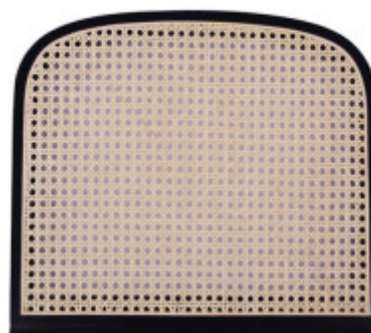

## Sitzfläche für Schwingstuhl mit Wiener Geflecht

**20,50 € \***

\* Preise exkl. gesetzlicher MwSt. zzgl. Versandkosten

Marke: pemora

Bestell-Nr.: SFWG

• natur (Geflecht natur)

Sitzfläche für Schwingstühle JENA oder vergleichbare Modelle mit oder ohne Armlehnen.

Rahmen aus ausgesuchtem Buchenholz gebeizt und klar lackiert in **natur oder in nussbaum, bzw. lackiert in schwarz oder weiß.**

Das Achter-Geflecht in der Art des Wiener Geflechts gilt als Standardgeflecht für die klassischen Freischwinger. Das Geflechtmaterial stammt von der Rinde des Rattan und ist natur belassen.

### Abmessungen:

Sitzfläche: 46,5 x 42 x 3 cm

Die Sitzfläche hat auf der Unterseite Vorbohrungen für die am meisten verwendeten Stuhlgestelle. Ggf. muss je nach Art des Gestells die Bohrung individuell gesetzt werden.