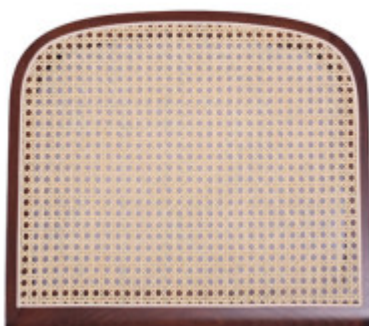

## Sitzfläche für Schwingstuhl mit Wiener Geflecht

**20,50 € \***

\* Preise exkl. gesetzlicher MwSt. zzgl. Versandkosten

Marke: pemora

Bestell-Nr.: SFWG

• natur (Geflecht natur)

Sitzfläche für Schwingstühle JENA oder vergleichbare Modelle mit oder ohne Armlehnen.

Rahmen aus ausgesuchtem Buchenholz gebeizt und klar lackiert in **natur oder in nussbaum, bzw. lackiert in schwarz oder weiß.**

Das Achter-Geflecht in der Art des Wiener Geflechts gilt als Standardgeflecht für die klassischen Freischwinger. Das Geflechtmaterial stammt von der Rinde des Rattan und ist natur belassen.

### Abmessungen:

Sitzfläche: 46,5 x 42 x 3 cm

Die Sitzfläche hat auf der Unterseite Vorbohrungen für die am meisten verwendeten Stuhlgestelle. Ggf. muss je nach Art des Gestells die Bohrung individuell gesetzt werden.