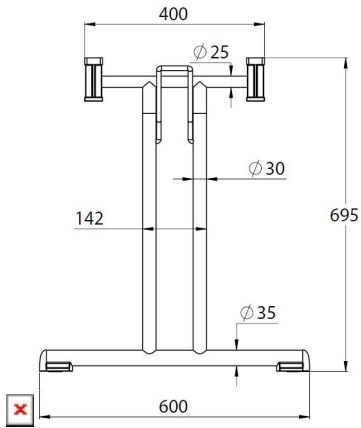

2 x stabiles Klappgestell (Set)

Artikeleigenschaften

Material: Stahl
Eigenschaft: klappbar