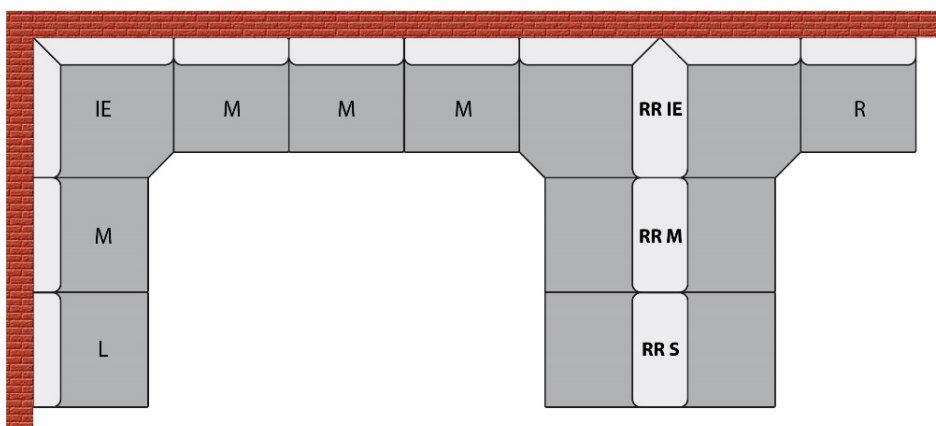

- Befestigungsmaterial für die Wandmontage und für die Verbindung der einzelnen Elemente wird mitgeliefert
- Wandmontage zur Kippsicherung wird empfohlen
- **leicht zu montieren**

Die Gastrobänke TRENTO bieten vielseitige Möglichkeiten zur Raumgestaltung.

Gerne unterstützen wir Sie bei der Planung Ihrer Sitzbank. Füllen Sie das Formular zum [Downloaden](#) aus, skizzieren Sie Ihre Sitzbank mit Maßangaben und Form. Das Formular bitte per Fax oder Email an uns zurück senden. Sie erhalten von uns umgehend ein unverbindliches Angebot.

Verfügbare Artikelvarianten