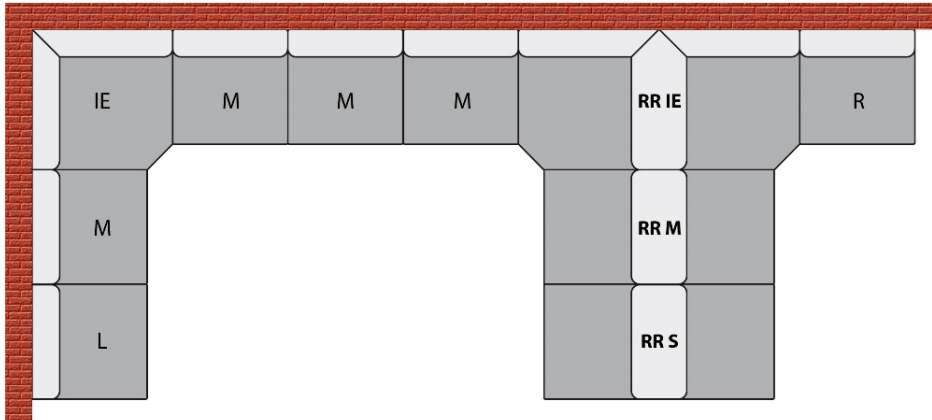

Das Abschlusselement TRENTO 135 L (mit einer Gesamthöhe von 135 cm und einer Sitzbreite von 50 cm) ist ein Modul der Dinerbank TRENTO und dient zum Abschluss der Gastrobank auf der linken Seite.

Das für den Einsatz in der Gastronomie sehr gut geeignete Polsterbank-System TRENTO überzeugt durch modernes Design, hervorragende Verarbeitung, hohen Sitzkomfort und viele Variationsmöglichkeiten. Dies auch in der Farbgestaltung der einzelnen

### Polsterflächen.

Das Sitzelement hat standardmäßig eine Breite von 50 cm. Sollte bei der Dinerbank eine cm-genaue Anpassung an Ihre Räumlichkeiten erforderlich sein, so können einzelne Elemente im Maß verändert werden.

#### - Sitz und Rückenlehne:

- \* Sitz und Rückenlehne sind fest miteinander verbunden
- \* komfortable Schaumstoffpolsterung
- \* Bezugsstoff gemäß Auswahl
- auf Wunsch auch 2-farbig
- die Rückseite der Dinerbank ist mit Spannstoff versehen
- Befestigungsmaterial für die Wandmontage und für die Verbindung der einzelnen Elemente wird mitgeliefert
- Wandmontage zur Kippsicherung wird empfohlen
- **leicht zu montieren**