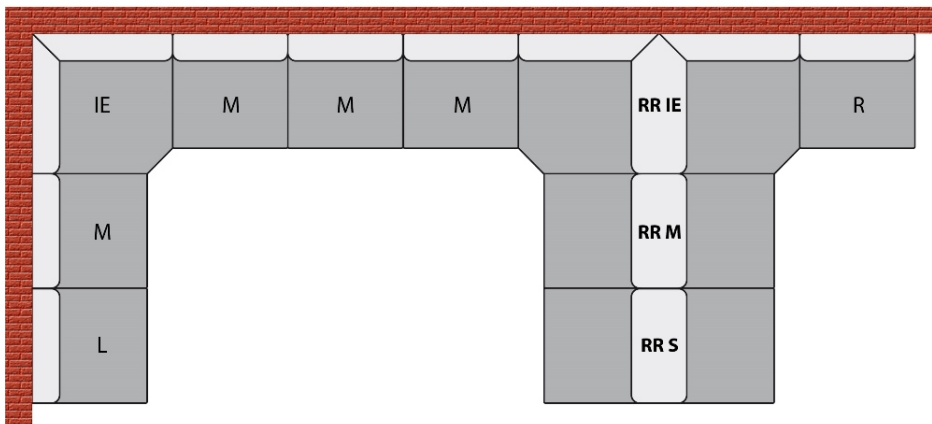

Polsterflächen.

Das Sitzelement hat standardmäßig eine Breite von 50 cm. Sollte bei der Dinerbank eine cm-genaue Anpassung an Ihre Räumlichkeiten erforderlich sein, so können einzelne Elemente im Maß verändert werden.

- Unterbau:

- stabile Konstruktion aus melaminharzbeschichteter Spanplatte und Massivholz
- Unterbau fertig montiert
- Holzfarbe des Unterbaus gemäß Farbauswahl
- Abnehmbare Frontblende mit Griff zur Erleichterung der Reinigung unter der Bank
- Silikonkante zum Schutz vor Wischwasser

- Sitz und Rückenlehne:

- Sitz und Rückenlehne sind fest miteinander verbunden
- komfortable Schaumstoffpolsterung
- Bezugsstoff gemäß Auswahl
- auf Wunsch auch 2-farbig
- die Rückseite der Dinerbank ist mit Spannstoff versehen
- Befestigungsmaterial für die Wandmontage und für die Verbindung der einzelnen Elemente wird mitgeliefert
- Wandmontage zur Kippsicherung wird empfohlen
- **leicht zu montieren**

Die Gastrobanke TRENTO bieten vielseitige Möglichkeiten zur Raumgestaltung.

Gerne unterstützen wir Sie bei der Planung Ihrer Sitzbank. Füllen Sie das Formular zum [Downloaden](#) aus, skizzieren Sie Ihre Sitzbank mit Maßangaben und Form. Das Formular bitte per Fax oder Email an uns zurück senden. Sie erhalten von uns umgehend ein unverbindliches Angebot.

Verfügbare Artikelvarianten