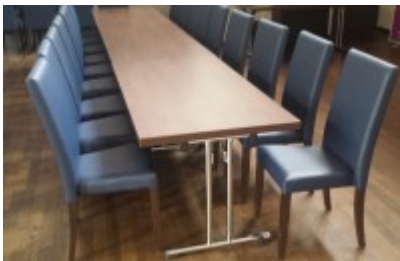

Klapptisch MTC 44 - verschiedene Größen

189 € *

* Preise exkl. gesetzlicher MwSt. zzgl. Versandkosten

Marke: pemora
Bestell-Nr.: MTC44

Klappbarer Konferenztisch MTC 44 ☐ robust ☐ standfest ☐ qualitativ hochwertig ☐ strapazierfähig ☐ pflegeleicht ☐ Dekore und Größen gemäß Auswahl ☐

Der Klapptisch MTC 44 mit stärkerer Tischplatte in unterschiedlichen Größen hat sich vielfach als **Konferenztisch, Seminartisch, Bankettisch, Schreibtisch und Besprechungstisch** bestens bewährt. Dieser Klapptisch ist ein Qualitätsprodukt, das Gestell mit **polierter Hochglanzverchromung** und verleiht ihm gemeinsam mit der **44 mm starken Tischplatte** ein hochwertiges Aussehen.

Das **Tischgestell aus verchromtem Stahlrohr** ist robust und standfest sowie qualitativ hochwertig. **Die Tischplatte ist strapazierfähig, pflegeleicht**, hygienisch unbedenklich bei Berührungen mit Lebensmitteln, mit hoher mechanischer, chemischer und thermischer Beständigkeit gem. DIN 68765, mit Trägermaterial gem. EN 312.

- **Tischplatte** beidseitig mit Melaminharzbeschichtung, **Randaufdopplung auf 44 mm, Trägerplatte 25 mm stark**
- **Dekore und Größen gemäß Auswahl**
- ABS-Kante 2 mm stark in Oberflächendekor
- Tischgestell aus Doppel-T-Stahlrohr, ø 30 - 35 mm stark,
- *** polierte Hochglanzverchromung**
- Spezialklappbeschlag aus Metall mit robusten Distanzhaltern für die Stapelung
- Schnappverschluss-Mechanismus aus glasfaserverstärktem Polyamid
- Bodengleiter und Bodenausgleichsschrauben
- stapelbar bis max. 15 Stück
- **fertig montiert**

- besondere **Qualitätsmerkmale** des Klapptisches MTC 44:
- *** sicher**