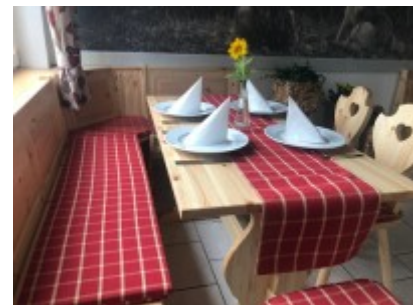

Eckbankgruppe ELSA rustikal

1083,00 € *

* Preise exkl. gesetzlicher MwSt. zzgl. Versandkosten

Marke: pemora
Bestell-Nr.: BAH12240
• natur KNAT

Eckbankgruppe ELSA □ aus massivem und qualitativ hochwertigem Kiefernholz □ besteht aus einer Sitzzecke, einem dazu passenden Tisch ELSA und zwei Bauernstühlen ROSI □

Die rustikale und gemütliche Eckbankgruppe ELSA ist aus massivem und qualitativ hochwertigem Kiefernholz gefertigt. Sie besteht aus einer Sitzzecke, einem dazu passenden Tisch ELSA und zwei Bauernstühlen ROSI.

Die Sitzzecke ist hochwertig verarbeitet, bietet Platz für bis 5 Personen und ist somit eine ideale Sitzbankgruppe für Pensionen, Gasthöfe, Wirtshäuser, Landhaus-Hotels und Ferienwohnungen, die Wert auf rustikales Ambiente legen.

- Komplett aus Kiefer massiv, natur lackiert oder gebeizt und lackiert gemäß Auswahl
- 30 mm stark
- Sitzfläche aufklappbar mit Staukasten 9 cm tief
- **Sitzbank und Tisch zerlegt, leicht zu montieren**
- **Stühle fertig montiert**