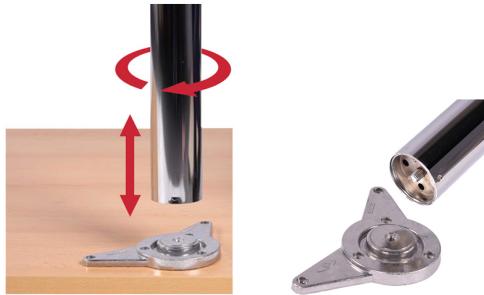

- standfest
- belastbar
- haltbar
- für den gewerblichen Einsatz geeignet

Ausstattung:

Tischbeine zum Einschrauben in die Befestigungsplatte

robuste Bodenausgleichsschrauben

leicht montierbar!

Verfügbare Artikelvarianten

Dekor • Buche natur R24035 • weiß W10100 • Nussbaum dunkel / wenge H4W • Nussbaum R30001 • Eiche natur R20021 • lichtgrau U12188 • Wildeiche R20315 • Eiche Elegant Coffee R20234 • Ahorn R27001 • Uni-Dekor schwarz U12000 • weitere Dekore auf Anfrage	Tischplatten-Größe • 70 x 70 cm • 80 x 80 cm • 120 x 60 cm • 120 x 70 cm • 120 x 80 cm • 140 x 60 cm • 140 x 70 cm • 160 x 80 cm • weitere Größen auf Anfrage