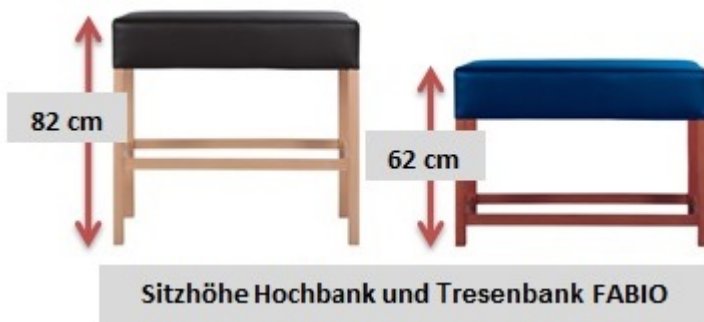

Artikeleigenschaften

Polsterung: mit Polster
Eigenschaft: ohne Rückenlehne

Verfügbare Artikelvarianten