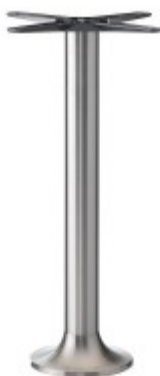

Tischgestell NAVEX IX Edelstahl für Bodenmontage

79,00 € *

* Preise exkl. gesetzlicher MwSt. zzgl. Versandkosten

Marke: pemora
Bestell-Nr.: TG71680

Outdoor Tischgestell NAVEX IX für Bodenmontage □ Säule aus Edelstahl □ Grundgestell aus Gusseisen □ mit 4 Schraubenöffnungen für die Bodenbefestigung

Das Tischgestell NAVEX IX ist ein für den Innen- und Außenbereich geeignetes Tischgestell, welches am Boden fest montiert wird. Es eignet sich für Fast-Food-Restaurants, System-Gastronomie und besonders für Restaurants auf Schiffen bzw. Booten. Der Tischplattenträger besteht aus hochwertigem Aludruckguss und garantiert eine sichere Aufnahme der Tischplatte.

- Säule aus Edelstahl Ø 80 mm
- Grundgestell aus Gusseisen (Ø 23 cm) mit 4 Schraubenöffnungen für die Bodenbefestigung
- Abdeckung aus Edelstahl Ø 23,5 cm

Eine breite Auswahl an passenden Tischplatten finden Sie in unserer Rubrik ["Tischplatten"](#). Die empfohlene Tischplattengröße beträgt bis Ø 100 cm, oder 100 x 100 cm.

Artikeleigenschaften

Material: Edelstahl
Eigenschaft: outdoorfähig