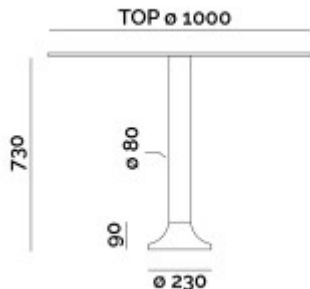

Tischgestell NAVEX IX Edelstahl für Bodenmontage

79,00 € *

* Preise exkl. gesetzlicher MwSt. zzgl. Versandkosten

Marke: pemora
Bestell-Nr.: TG71680

Outdoor Tischgestell NAVEX IX für Bodenmontage □ Säule aus Edelstahl □ Grundgestell aus Gusseisen □ mit 4 Schraubenöffnungen für die Bodenbefestigung

- Säule aus Edelstahl Ø 80 mm
- Grundgestell aus Gusseisen (Ø 23 cm) mit 4 Schraubenöffnungen für die Bodenbefestigung
- Abdeckung aus Edelstahl Ø 23,5 cm

Eine breite Auswahl an passenden Tischplatten finden Sie in unserer Rubrik ["Tischplatten"](#). Die empfohlene Tischplattengröße beträgt bis Ø 100 cm, oder 100 x 100 cm.