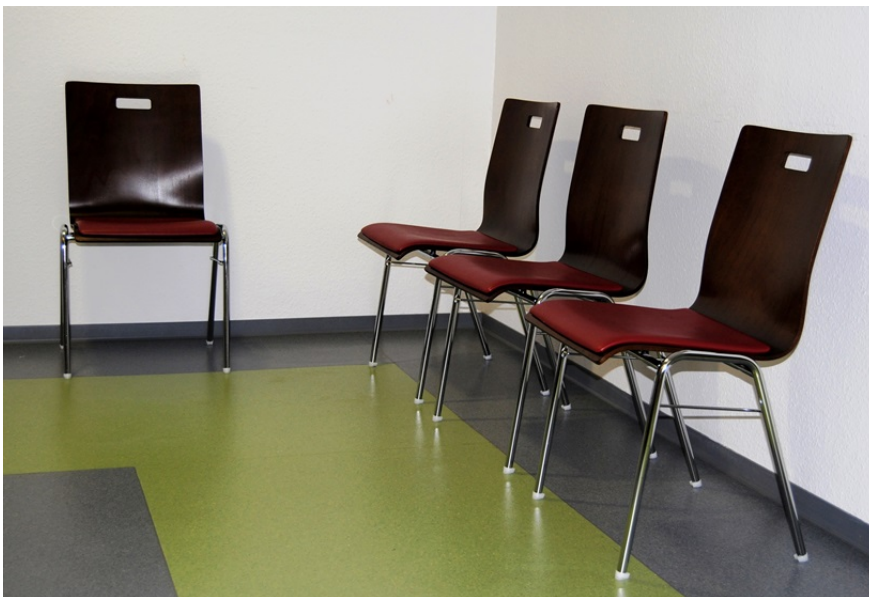

Holzschalenstuhl / Stapelstuhl COMBISIT A40G NBP

60.9 € *

* Preise exkl. gesetzlicher MwSt. zzgl. Versandkosten

Marke: pemora

Bestell-Nr.: MSCA40GNBP-P11

Der Holzschalenstuhl COMBISIT ist ein ergonomischer und stabiler Stapelstuhl geeignet als Konferenzstuhl für Saalbestuhlung, Seminare und Wartebereiche

Der Holzschalenstuhl COMBISIT ist ein multifunktionaler, ergonomischer Stapelstuhl für vielseitige Einsatzmöglichkeiten. Er verbindet Funktionalität mit klaren, zeitlosen Formen. Dieser Schalenstuhl ist ein Qualitätsprodukt, das den hohen Anforderungen für den Objektbereich gerecht wird. Er bewährt sich als Konferenzstuhl, Seminarstuhl, für Hallen- und Saalbestuhlungen, in Bistros, Kantinen, Wartebereiche und Büros.

- 4-Bein-Gestell aus verchromten Stahlrohr (20 mm)
- mit Stapelsteg, stapelbar bis ca. 10 Stück
- mit oder ohne integriertem Reihenverbinder
- universelle Bodengleiter aus Kunststoff
- Tipp: weitere Gleiter für Sport- Teppich- oder Parkettböden finden Sie im Zubehör
- Sitzschale aus Buche-Schichtholz, 9-lagig, ca. 11 mm stark
- gebeizt und lackiert **in nussbaum dunkel**
- mit Griffloch
- Sitzschale gepolstert
- pflegeleichte Bezugsstoffe gemäß Farbauswahl
- **fertig montiert**

Dieser Stuhl wird gemäß Ihrer Zusammenstellung gefertigt.
Aus produktionstechnischen Gründen ist eine Mindestbestellmenge von 4 Stück erforderlich.

Weitere Kombinationsmöglichkeiten finden Sie in unserer Kategorie [Holzschalenstühle COMBISIT](#).