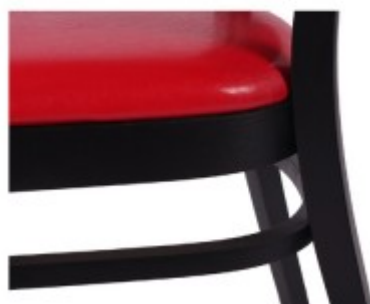

Holzstuhl AROL P

175,00 € *

* Preise exkl. gesetzlicher MwSt. zzgl. Versandkosten

Marke: pemora

Bestell-Nr.: SHP51139

• Buche natur H1 schwarz KB39

Holzstuhl Gastronomie AROL P □ Sitz gepolstert □ komfortable Sitzgröße (43x43 cm) □ vielseitig einsetzbar □ Farbauswahl □ attraktive Zahlungsmöglichkeiten

Der gepolsterte Holzstuhl AROL P ist ein hochwertiger und robuster Gastronomie-Stuhl mit einer formschönen Rückenlehne und großer, komfortabler Sitzfläche (43 x 43 cm).

- Gestell aus Buche massiv, gebeizt und lackiert
- Stegleisten zur Erhöhung der Stabilität
- Sitz gepolstert
- Rückenlehne aus geformten Bucheschichtholz
- **5 Jahre Herstellergarantie auf die Festigkeit des Gestells bei bestimmungsgemäßem Gebrauch**
- **fertig montiert**

Produziert nach traditionellen Fertigungsmethoden aus qualitativ hochwertigem Buchenholz. Das Gestell ist verzapft, verleimt, verschraubt und zusätzlich verstärkt, daher auch für hohe Ansprüche (z. B. Systemgastronomie) geeignet.

TIPP: Dieser Holzstuhl lässt sich sehr gut zusammen mit dem [Holzstuhl AROL P AL mit Armlehnen](#) kombinieren!

Artikeleigenschaften

Eigenschaft: nicht stapelbar
Polsterung: mit Polster
Ausführung: ohne Armlehnen