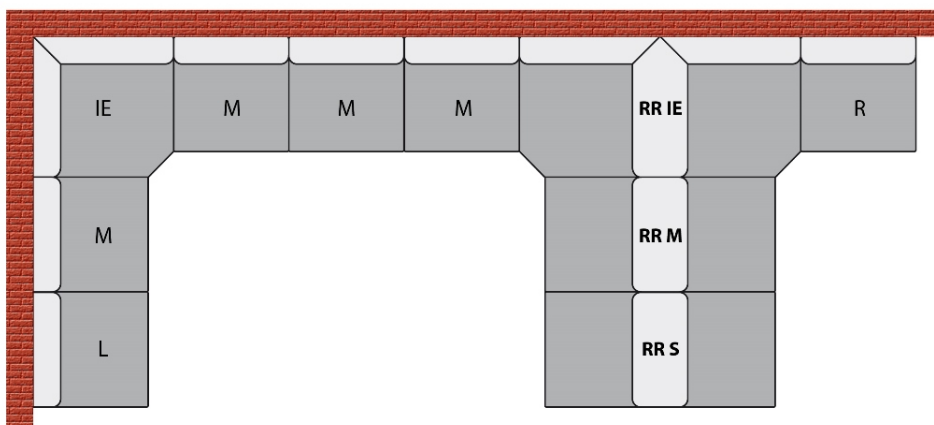

Das Einzel-/Zwischenelement TRENTO 85/100 (mit einer Gesamthöhe von 85 cm und einer Standardbreite von 100 cm) ist ein Teil des Banksystems TRENTO und kann als Zwischenelement, Abschlusselement oder als einzelstehendes Element genutzt werden. Es eignet sich hervorragend bei der Zusammenstellung von größeren Banksystemen, oder wenn z. B. auf eine größere Sitzfläche Wert gelegt wird.

Das für den Einsatz in der Gastronomie sehr gut geeignete Banksystem TRENTO überzeugt durch modernes Design, hervorragende Verarbeitung und hohen Sitzkomfort.

Das Element hat standardmäßig eine Breite von 100 cm. Es ist frei kombinierbar mit den TRENTO Elementen - Sitzbreite 50. Sollte bei einem Banksystem eine cm-genaue Anpassung an Ihre Räumlichkeiten erforderlich sein, so können einzelne Elemente im Maß verkleinert werden.

- Unterbau:

- * Unterbau fertig montiert
- * melaminharzbeschichtete Spanplatte mit einer Konstruktion aus Massivholz
- * Dekor des Unterbaus gemäß Farbauswahl
- * Abnehmbare Frontblende erleichtert die Reinigung unter der Bank
- * Silikonkante zum Schutz von Wischwasser

- Sitz und Rückenlehne:

- * Sitz und Rückenlehne sind fest miteinander verbunden
- * ergonomisch geformt
- * mit Schaumstoff gepolstert
- * Bezugsstoff gemäß Farbauswahl

- die Rückseite ist mit Spannstoff versehen
- Befestigungsmaterial für die Wandmontage und für die Verbindung der einzelnen Elemente wird mitgeliefert
- Wandmontage zur Kippsicherung wird empfohlen
- **leicht zu montieren**