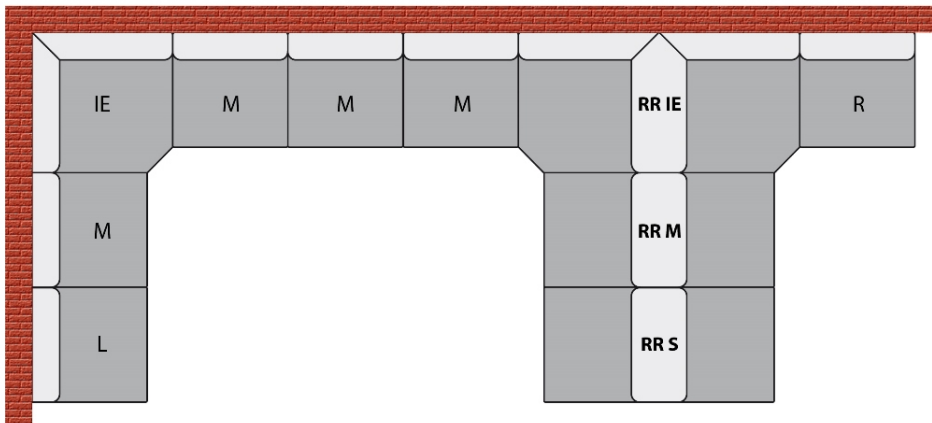

**Das Eckelement TRENTO 110 IE (mit einer Gesamthöhe von 110 cm) ist ein Modul der Dinerbank TRENTO und ist erforderlich, wenn die Sitzbank über eine Ecke eingebaut werden soll.**

**Das für den Einsatz in der Gastronomie sehr gut geeignete Polsterbank-System TRENTO überzeugt durch modernes Design, hervorragende Verarbeitung, hohen Sitzkomfort und viele Variationsmöglichkeiten. Dies auch in der Farbgestaltung der einzelnen**

**Polsterflächen.**

Das Sitzelement hat ein Außenmaß von 76 x 76 cm.

**- Unterbau:**

- \* stabile Konstruktion aus melaminharzbeschichteter Spanplatte und Massivholz
- \* Unterbau fertig montiert
- \* Holzfarbe des Unterbaus gemäß Farbauswahl
- \* Abnehmbare Frontblende mit Griff zur Erleichterung der Reinigung unter der Bank
- \* Silikonkante zum Schutz vor Wischwasser

**- Sitz und Rückenlehne:**

- \* Sitz und Rückenlehne sind fest miteinander verbunden
- \* komfortable Schaumstoffpolsterung
- \* Bezugsstoff gemäß Auswahl
- auf Wunsch 2-farbig
- die Rückseite der Dinerbank ist mit Spannstoff versehen
- Befestigungsmaterial für die Wandmontage und für die Verbindung der einzelnen Elemente wird mitgeliefert
- Wandmontage zur Kippsicherung wird empfohlen
- **leicht zu montieren**

Tipp: Für alle unsere TRENTO – Elemente bieten wir auch eine Rückwand an. Damit können Sie die Gastrobänke TRENTO frei im Raum positionieren. Dadurch eignen sie sich auch als Raumteiler. Die Farbe der Rückwand können Sie frei wählen. Den Preis erhalten Sie auf Anfrage.