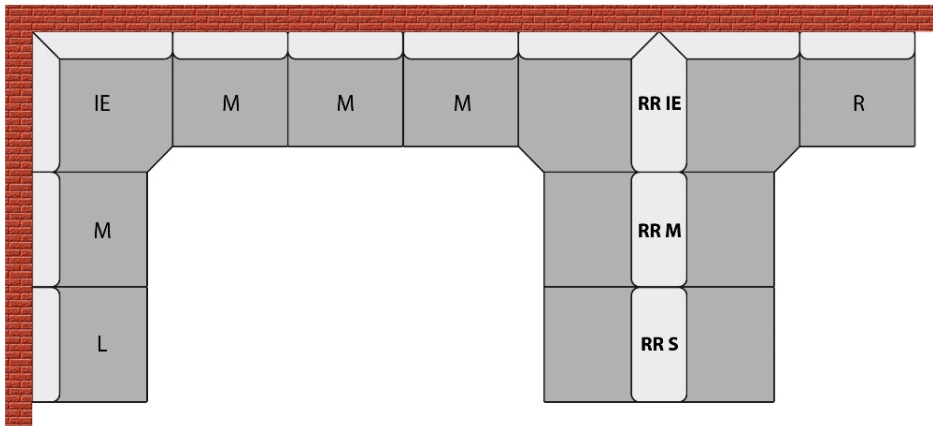

Die Gastrobänke TRENTO bieten vielseitige Möglichkeiten zur Raumgestaltung.

Gerne unterstützen wir Sie bei der Planung Ihrer Sitzbank. Füllen Sie das Formular zum [Downloaden](#) aus, skizzieren Sie Ihre Sitzbank mit Maßangaben und Form. Das Formular bitte per Fax oder Email an uns zurück senden. Sie erhalten von uns umgehend ein unverbindliches Angebot.

Verfügbare Artikelvarianten