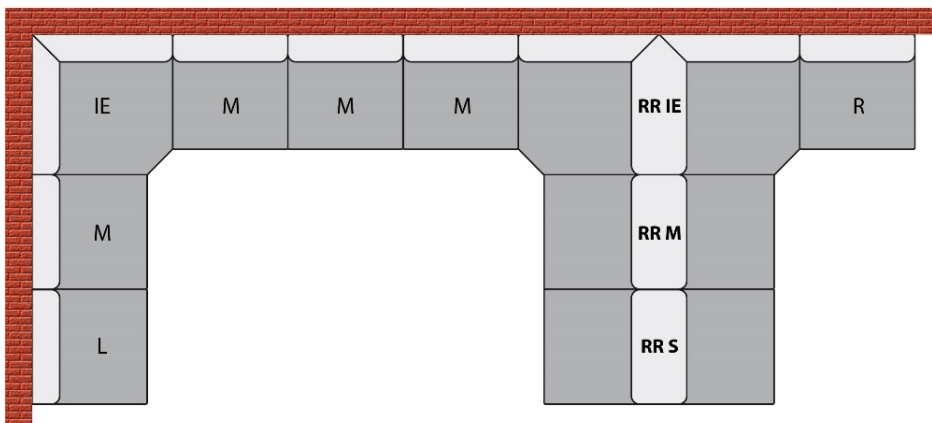

Polsterflächen.

Das Sitzelement hat standardmäßig eine Breite von 50 cm. Sollte bei der Dinerbank eine cm-genaue Anpassung an Ihre Räumlichkeiten erforderlich sein, so können einzelne Elemente im Maß verändert werden.

- Unterbau:

- stabile Konstruktion aus melaminharzbeschichteter Spanplatte und Massivholz
- Unterbau fertig montiert
- Holzfarbe des Unterbaus gemäß Farbauswahl
- Abnehmbare Frontblende mit Griff zur Erleichterung der Reinigung unter der Bank
- Silikonkante zum Schutz vor Wischwasser

- Sitz und Rückenlehne:

- Sitz und Rückenlehne sind fest miteinander verbunden
- komfortable Schaumstoffpolsterung
- Bezugsstoff gemäß Auswahl
- auf Wunsch 2-farbig
- die Rückseite der Dinerbank ist mit Spannstoff versehen
- Befestigungsmaterial für die Wandmontage und für die Verbindung der einzelnen Elemente wird mitgeliefert
- Wandmontage zur Kippsicherung wird empfohlen
- **leicht zu montieren**

Tipp: Für alle unsere TRENTO – Elemente bieten wir auch eine Rückwand an. Damit können Sie die Gastrobanke TRENTO frei im Raum positionieren. Dadurch eignen sie sich auch als Raumteiler. Die Farbe der Rückwand können Sie frei wählen. Den Preis erhalten Sie auf Anfrage.

Die Gastrobanke TRENTO bieten vielseitige Möglichkeiten zur Raumgestaltung.

Gerne unterstützen wir Sie bei der Planung Ihrer Sitzbank. Füllen Sie das Formular zum [Downloaden](#) aus, skizzieren Sie Ihre Sitzbank mit Maßangaben und Form. Das Formular bitte per Fax oder Email an uns zurück senden. Sie erhalten von uns umgehend ein unverbindliches Angebot.

Verfügbare Artikelvarianten