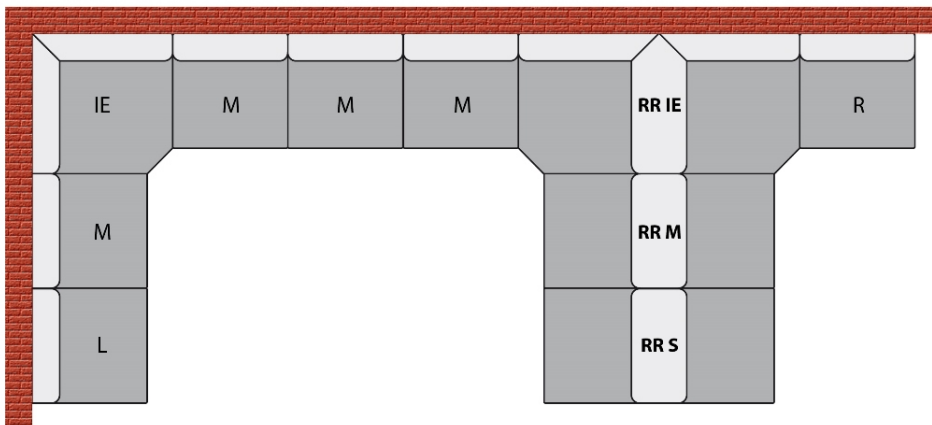

Polsterflächen.

Das Sitzelement hat standardmäßig eine Breite von 50 cm. Sollte bei der Dinerbank eine cm-genaue Anpassung an Ihre Räumlichkeiten erforderlich sein, so können einzelne Elemente im Maß verändert werden.

- Unterbau:

- stabile Konstruktion aus melaminharzbeschichteter Spanplatte und Massivholz
- Unterbau fertig montiert
- Holzfarbe des Unterbaus gemäß Farbauswahl
- Abnehmbare Frontblende mit Griff zur Erleichterung der Reinigung unter der Bank
- Silikonkante zum Schutz vor Wischwasser

- Sitz und Rückenlehne:

- Sitz und Rückenlehne sind fest miteinander verbunden
- komfortable Schaumstoffpolsterung
- Bezugsstoff gemäß Auswahl
- die Rückseite der Dinerbank ist mit Spannstoff versehen
- Befestigungsmaterial für die Wandmontage und für die Verbindung der einzelnen Elemente wird mitgeliefert
- Wandmontage zur Kippsicherung wird empfohlen
- **leicht zu montieren**

Bei der Planung Ihrer Dinerbank beraten wir Sie gerne.

Tipp: Für alle unsere TRENTO – Elemente bieten wir auch eine Rückwand an. Damit können Sie die Gastrobänke TRENTO frei im Raum positionieren. Dadurch eignen sie sich auch als Raumteiler. Die Farbe der Rückwand können Sie frei wählen. Den Preis erhalten Sie auf Anfrage.

Die Gastrobänke TRENTO bieten vielseitige Möglichkeiten zur Raumgestaltung.

Gerne unterstützen wir Sie bei der Planung Ihrer Sitzbank. Füllen Sie das Formular zum [Downloaden](#) aus, skizzieren Sie Ihre Sitzbank mit Maßangaben und Form. Das Formular bitte per Fax oder Email an uns zurück senden. Sie erhalten von uns umgehend ein unverbindliches Angebot.

Verfügbare Artikelvarianten