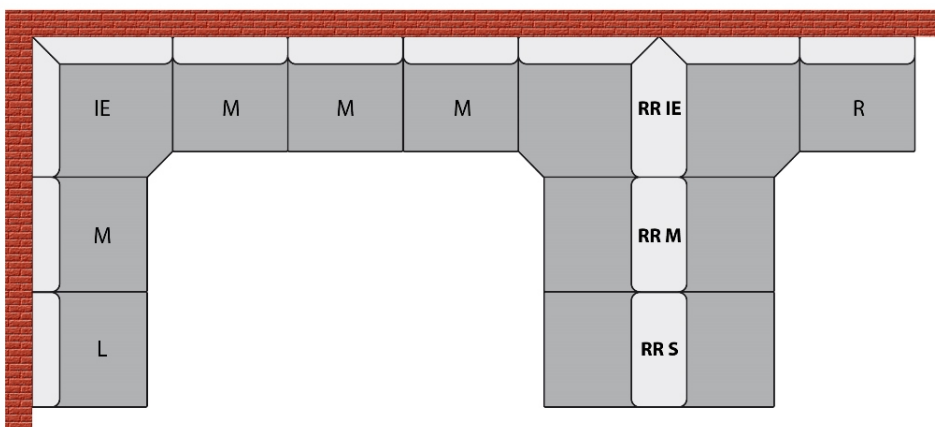

- Befestigungsmaterial für die Wandmontage und für die Verbindung der einzelnen Elemente wird mitgeliefert
- Wandmontage zur Kippsicherung wird empfohlen
- **leicht zu montieren**

Tipp: Für alle unsere TRENTO – Elemente bieten wir auch eine Rückwand an. Damit können Sie die Gastrobänke TRENTO frei im Raum positionieren. Dadurch eignen sie sich auch als Raumteiler. Die Farbe der Rückwand können Sie frei wählen. Den Preis erhalten Sie auf Anfrage.

Die Gastrobänke TRENTO bieten vielseitige Möglichkeiten zur Raumgestaltung.

Gerne unterstützen wir Sie bei der Planung Ihrer Sitzbank. Füllen Sie das Formular zum [Downloaden](#) aus, skizzieren Sie Ihre Sitzbank mit Maßangaben und Form. Das Formular bitte per Fax oder Email an uns zurück senden. Sie erhalten von uns umgehend ein unverbindliches Angebot.

Verfügbare Artikelvarianten