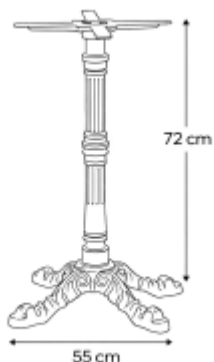

## Tisch LEON 4 Teakholz

**178,00 € \***

\* Preise exkl. gesetzlicher MwSt. zzgl. Versandkosten

Marke: pemora  
Bestell-Nr.: MT71371

Eleganter Tisch für Bistro LEON 4  mit Metall Gestell im Jugendstil  auch für den Außenbereich geeignet  Große Auswahl  günstige Preise  
 attraktive Zahlungsmöglichkeiten

### Tischplatte:

- Tischplatte Teakholz 25 mm stark, Ø 60 cm

**Bei den hier vorgeschlagenen Kombinationen handelt es sich um beliebte Zusammenstellungen. Selbstverständlich können Sie sich den Tisch auch selbst zusammenstellen. Hierzu wählen Sie das [Tischgestell LEON 4](#) und unsere Tischplatten in der Rubrik [Tischplatten](#).**