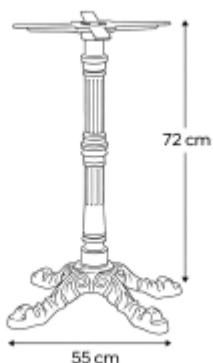

## Tisch LEON 4

**162 € \***

\* Preise exkl. gesetzlicher MwSt. zzgl. Versandkosten

Marke: pemora  
Bestell-Nr.: MT71370

Bistrotisch LEON 4 im Jugendstil  passt hervorragend zum Caféhaus-Ambiente  robust  stabil  outdoorfähig  große Auswahl  günstige Preise  jetzt bei pemora.de

## Tischplatte

- Tisch LEON mit Melaminharz-Tischplatte 25 mm stark - 70 x 70 cm Buche natur (TPME25-77-bn)
- Tisch LEON mit einer Teakholz Tischplatte 25 mm, Ø 60 cm (TPTH-D60)
- Tisch LEON mit einer TOPALIT Tischplatte Brushed Silver 80 x 80 cm (TOP82014-88)
- Tisch LEON mit einer TOPALIT Tischplatte White Marmor Ø 80 cm (TPTOP82003-D80)