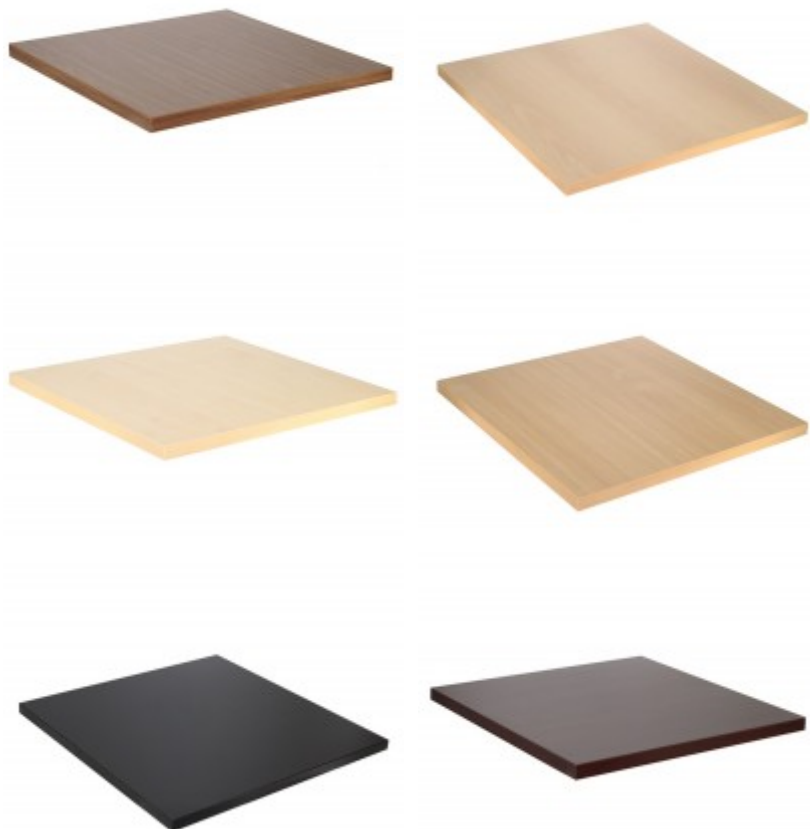

Tischplatte Melaminharz - 25 mm stark

40 € *

* Preise exkl. gesetzlicher MwSt. zzgl. Versandkosten

Marke: pemora
Bestell-Nr.: TPME25

Melamin Tischplatte mit breiter Auswahl an Dekoren und Größen □ robust □ stabil □ hygienisch □□ einfach zu reinigen □□ jetzt günstig, schnell und sicher bei pemora.de bestellen

Melaminharzbeschichtete Dekorplatten zeichnen sich durch ein attraktives Preis-Leistungsverhältnis aus. Die Tischplatte ist nur für den Innenbereich geeignet. Die breite Auswahl an Dekoren und Größen ermöglicht Ihnen eine Vielfalt an Kombinationsmöglichkeiten mit unseren Tischgestellen.

Neben den klassischen Tischplatten-Dekoren bieten wir auch moderne trendige Dekore im Antiklook bzw. Vintage Look an.

- Melaminharzbeschichtete Gütspanplatte (E1)
- 25 mm stark, mit stoßfester ABS-Kante 2 mm
- Lichtechtes Dekor
- Einfach zu reinigen
- Hygienisch unbedenklich bei Berührung mit Lebensmitteln
- Thermische und mechanische Beständigkeit gemäß DIN EN 14322
- Die Trägerplatte entspricht der EN 312

Unser Tipp: viele Tischplattengrößen lagernd - fragen Sie einfach an.

Artikeleigenschaften

Material: Melamin

Verfügbare Artikelvarianten

Dekor	Größe
• Nussbaum dunkel R27017	• 60 x 60 cm
• weiß W10100	• 65 x 90 cm
• Buche natur R24010	• 70 x 70 cm
• Nussbaum R30001	• 80 x 80 cm
• Eiche natur R20021	• 120 x 60 cm
• lichtgrau U12188	• 120 x 70 cm
• Wildeiche R20315	• 120 x 80 cm
• Eiche Elegant Coffee R20234	• 140 x 60 cm
• Ahorn R27001	• 140 x 70 cm
• Uni-Dekor schwarz U12000	• 140 x 80 cm
	• 160 x 70 cm
	• 160 x 80 cm
	• 180 x 80 cm
	• Ø 60 cm
	• Ø 70 cm
	• Ø 80 cm
	• Ø 90 cm
	• Ø 100 cm
	• Ø 120 cm
	• weitere Größen auf Anfrage