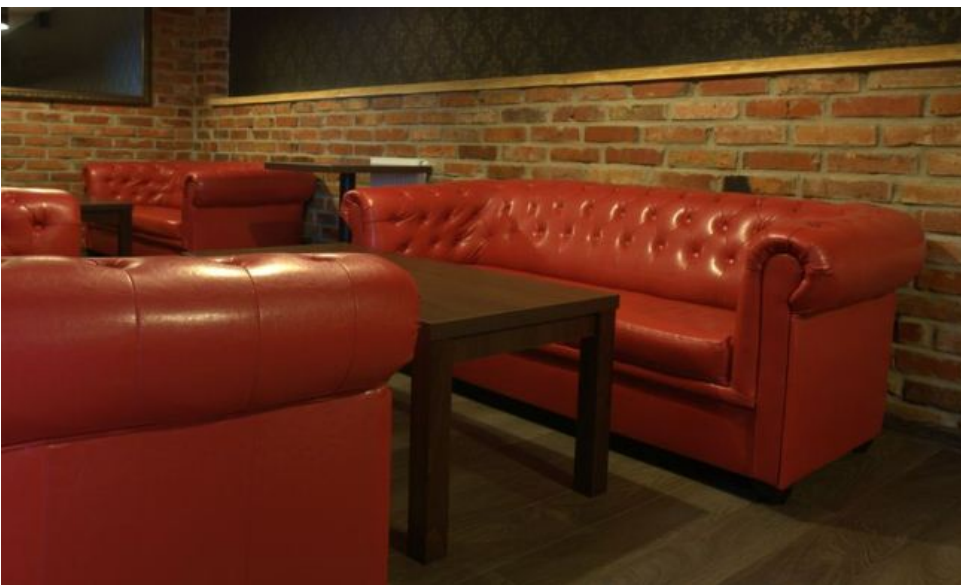

CHESTERFIELD in Kunstleder Antiklook rot

Verfügbare Artikelvarianten