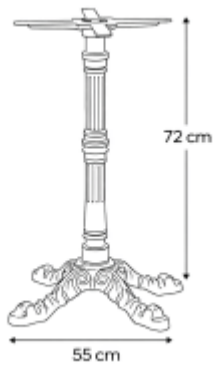

Tischgestell LEON 4

119,00 € *

* Preise exkl. gesetzlicher MwSt. zzgl. Versandkosten

Marke: pemora
Bestell-Nr.: TGG71370

zeitloses Tischgestell LEON 4 □ aus Gusseisen □□ im Jugendstil □□ mit vier Auslegern □□ schwarz lackiert □□ ideal für Gastronomie und Gewerbe

- Gestell aus Gusseisen mit vier Auslegern pulverbeschichtet in schwarz
- incl. Bodenausgleichsschrauben

Zu diesem Tischgestell passen sowohl eckige als auch runde Tischplatten aus unserer [Auswahl](#). Die empfohlene Tischplattengröße beträgt bis 90 x 90 cm.