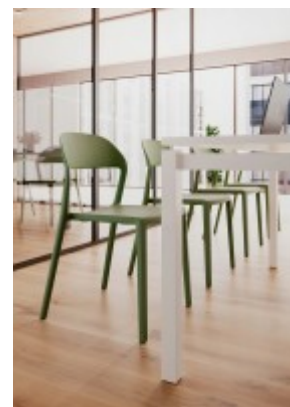

Kunststoffstuhl NINA AL stapelbar

69,00 € *

* Preise exkl. gesetzlicher MwSt. zzgl. Versandkosten

Marke: pemora
Bestell-Nr.: SO50110
• blau

Armlehnstuhl mit Anti-UV-Behandlung NINA AL □ Outdoor-Stuhl □ einsetzbar in Cafés, Restaurants oder Wellnessbereiche □ Top-Preis □

NINA AL – Hochfester Monoblock-Stuhl mit Anti-UV-Behandlung

Unser In- und Outdoorstuhl **NINA** mit Armlehnen ist mehr als nur ein Stuhl – er ist ein Statement für Design, Widerstandsfähigkeit und Nachhaltigkeit. Sein langlebiger Monoblock-Aufbau und die spezielle Anti-UV-Behandlung machen ihn zur idealen Lösung für Innen- und Außenbereiche.

Eigenschaften & Vorteile

- **Robust & langlebig:** Aus hochfestem Kunststoff gefertigt, bruchstark, formbeständig und belastbar.
- **Anti-UV-Schutz:** Bewahrt Farbe und Materialstruktur auch bei intensiver Sonneneinstrahlung.
- **Recyclingorientiert:** Ein großer Teil des verwendeten Materials stammt aus Recyclingprozessen – unter anderem bis zu 66 % Polypropylen (PP) und Polyamid (PA) aus Post-Consumer-Recycling sowie 64 % recycelte Rohmaterialien.
- **Zero Waste Ansatz:** Durch moderne Fertigungsprozesse wird Abfall im Produktionskreislauf vollständig reduziert.
- **Pflegeleicht & wetterfest:** Unempfindlich gegenüber Feuchtigkeit, Temperaturschwankungen und leicht zu reinigen.
- **Nachhaltig & wirtschaftlich:** Langlebiges Design reduziert den Bedarf an Ersatz und unterstützt damit aktiv Ressourcenschonung.
- **stapelbar bis ca. 8 Stück**
- **Der Stuhl ist für den Objektbereich nach EN 16139 Level 2 geprüft und für Nutzer bis ca. 130 kg geeignet**