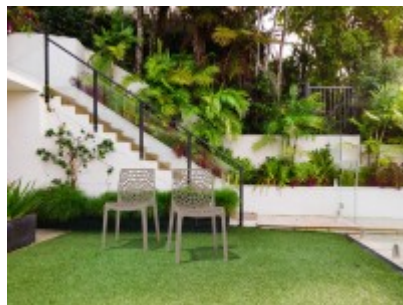

Kunststoff-Stuhl CLARA elfenbein- stapelbar

49,90 € *

* Preise exkl. gesetzlicher MwSt. zzgl. Versandkosten

Marke: pemora
Bestell-Nr.: SO14500-elf

Outdoor-Stuhl | Stapelstuhl CLARA Kunststoff (PP) pflegeleicht & wetterfest günstig stapelbar stabil ideal einsetzbar für Cafés und Bistros

Der moderne, stapelbare Kunststoff-Stuhl CLARA ist ein trendiger Stuhl für ein ausgefallenes Ambiente sowohl für den Innen- als auch für den Außenbereich. Ideal einsetzbar für Cafés und Bistros.

* Hochwertiges glasfaserverstärktes Polypropylen (PP)

* UV-lichtbeständig

* pflegeleicht

* wetterfest

* hitzebeständig

* stapelbar

- Bodengleiter aus Kunststoff
- stabil - belastbar bis 110 kg
- für Außen-Temperaturen von +60 bis -10 Grad geeignet
- **fertig montiert**