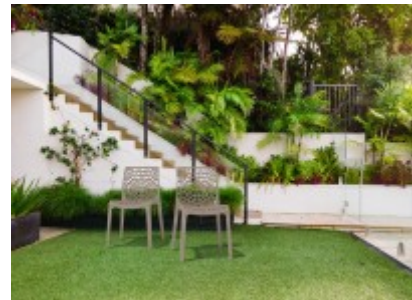

### Kunststoff-Stuhl CLARA mocca - stapelbar

**49,90 € \***

\* Preise exkl. gesetzlicher MwSt. zzgl. Versandkosten

Marke: pemora  
Bestell-Nr.: SO1455-mokka

Outdoor-Stuhl | Stapelstuhl CLARA Kunststoff (PP)  pflegeleicht & wetterfest  günstig  stapelbar  stabil  ideal einsetzbar für Cafés und Bistros

**Der moderne, stapelbare Kunststoff-Stuhl CLARA ist ein trendiger Stuhl für ein ausgefallenes Ambiente sowohl für den Innen- als auch für den Außenbereich. Ideal einsetzbar für Cafés und Bistros.**

\* Hochwertiges glasfaserverstärktes Polypropylen (PP)

\* UV-lichtbeständig

- \* pflegeleicht
- \* wetterfest
- \* hitzebeständig
- \* stapelbar

- Bodengleiter aus Kunststoff
- stabil - belastbar bis 110 kg
- für Außen-Temperaturen von +60 bis -10 Grad geeignet
- **fertig montiert**