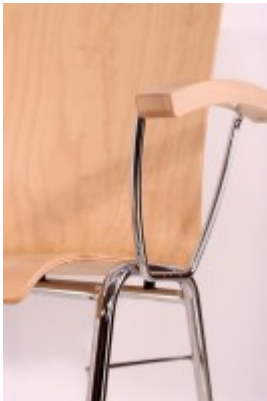

Stapelstuhl mit Griffloch COMBISIT D40G  einsetzbar in Wartebereiche, Kantinen und Büros  stabil  praktisch  große Auswahl an Dekoren und Bezügen  Top Preise

**Der Holzschalenstuhl COMBISIT mit Armlehnen ist ein multifunktionaler, ergonomischer Stapelstuhl für vielseitige Einsatzmöglichkeiten. Er verbindet Funktionalität mit klaren, zeitlosen Formen. Dieser Schalenstuhl ist ein Qualitätsprodukt, das den hohen Anforderungen für den Objektbereich gerecht wird. Er bewährt sich als Konferenzstuhl, Seminarstuhl, in Bistros, Kantinen, Wartebereiche und Büros. Die Armlehnen aus massiver Buche werden im Farbton der Sitzschale gebeizt.**

- 4-Bein-Gestell aus verchromtem Stahlrohr (Ø 20 mm) oder pulverbeschichtet in schwarz
- mit Stapelsteg, stapelbar bis ca. 10 Stück
- universelle Bodengleiter aus Kunststoff

Tipp: hochwertige Gleiter für Sport- Teppich- oder Parkettböden finden Sie im Zubehör