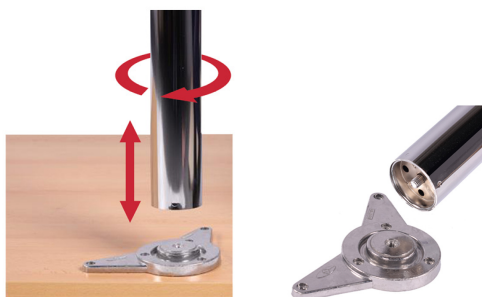

Tischbeine zum Einschrauben in die Befestigungsplatte

robuste Bodenausgleichsschrauben

leicht montierbar!