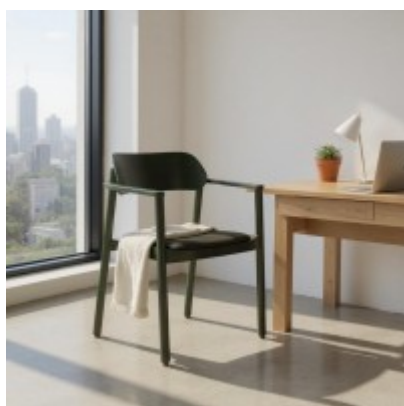

Holzstuhl mit Armlehnen ANGELO SP stapelbar

249,00 € *

* Preise exkl. gesetzlicher MwSt. zzgl. Versandkosten

Marke: pemora

Bestell-Nr.: SHPL72190

• Buche massiv geölt 602 schwarz-beige ELW97

moderner stapelbarer Restaurantstuhl ANGELO SP robust Sitz gepolstert große Farbauswahl & Stoffe ab €500 versandkostenfrei

ANGELO SP ist ein moderner Holzstuhl mit Armlehnen, der durch eine einfache und klare Formensprache überzeugt.

- Gestell aus Buche massiv, gebeizt und lackiert
- Sitz gepolstert

- **Belastbarkeit bis 130 kg**

- fertig montiert

Produziert nach traditionellen Fertigungsmethoden aus qualitativ hochwertigem Buchenholz (FSC zertifiziert). Das Gestell ist verzapft, verleimt und verschraubt, daher für die hohen Ansprüche in der Gastronomie und Gewerbe sehr gut geeignet.