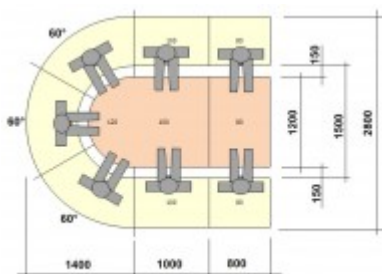

Gastrobank OLBIA IEQR60 - rund oder in U-Form

339,00 € *

* Preise exkl. gesetzlicher MwSt. zzgl. Versandkosten

Marke: pemora

Bestell-Nr.: BS44OLBIEQR

• nussbaum dunkel / wenge H4 schwarz KB39

Gastrobank - Polsterbank OLBIA IE QR 60 hohe Sitzkomfort modernes Design Attraktive Zahlungsmöglichkeiten ab 500€
Versandkostenfrei jetzt günstig bei pemora.de bestellen

Das Banksystem OLBIA QR wurde speziell für runde Sitzgruppen in U-Form konzipiert. Entscheiden Sie selbst, wie Sie die Sitzgruppe zusammenstellen wollen.

Die Gastrobank / Dinerbank OLBIA IE QR 60 Grad (mit einer Gesamthöhe von 98 cm und einer Breite von 65 cm) ist ein Teil des Banksystems OLBIA QR und kann als Zwischenelement und Abschlusselement genutzt werden. Die Polsterbank OLBIA IE QR 60 Grad zeichnet sich durch hohe Sitzqualität aus. Der Sitz ist verstärkt mit Wellenunterfederung, was den Sitzkomfort erhöht.

Das Element **OLBIA IE QR 60 Grad** hat eine Breite von 65 cm. Es ist frei **kombinierbar mit den weiteren OLBIA QR Elementen** mit unterschiedlichen Sitzbreiten.

- FüÙe aus Buche massiv, gebeizt und lackiert gemäß Farbauswahl
- Sitz und Rückenlehne sind fest miteinander verbunden
- * ergonomisch geformt
- * **hochwertige Polsterung im Sandwich-Verfahren zur Erhöhung des Sitzkomforts**
- * Sitz verstärkt mit **Wellenunterfederung**
- * **gesteppte Rückenlehne**
- die Rückenlehne ist ebenfalls mit dem ausgewählten Bezugsstoff bezogen
- Befestigungsmaterial für die Verbindung der einzelnen Elemente wird mitgeliefert
- **fertig montiert**