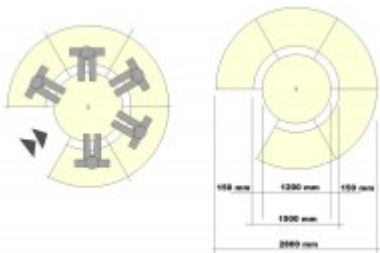

Gastrobank OLBIA 100QR - rund oder in U-Form

319,00 € *

* Preise exkl. gesetzlicher MwSt. zzgl. Versandkosten

Marke: pemora

Bestell-Nr.: BS44OLB100QR

• nussbaum dunkel / wenge H4 schwarz KB39

Banksystem Element OLBIA 100 QR □ eine Breite von 100 cm □ Konstruktion aus Massivholz □ ergonomisch geformt □ hochwertige Polsterung □ modernes Design □ stabile Verarbeitung

Das Banksystem OLBIA QR wurde speziell für runde Sitzgruppen in U-Form konzipiert. Entscheiden Sie selbst, wie Sie die Sitzgruppe zusammenstellen wollen.

Die Gastrobank / Dinerbank OLBIA 100 QR (mit einer Gesamthöhe von 98 cm und einer Breite von 100 cm) ist ein Teil des Banksystems OLBIA QR und kann als Zwischenelement, Abschlusselement oder als einzelstehendes Element genutzt werden. Die Polsterbank OLBIA 100 QR zeichnet sich durch hohe Sitzqualität aus. Der Sitz ist verstärkt mit Wellenunterfederung, was den Sitzkomfort erhöht.

Das für den Einsatz in der Gastronomie sehr gut geeignete Banksystem OLBIA QR überzeugt durch modernes Design, hervorragende stabile Verarbeitung und hohen Sitzkomfort.

Das Element **OLBIA 100 QR** hat eine Breite von 100 cm. Es ist frei kombinierbar **mit den weiteren OLBIA QR Elementen** mit unterschiedlichen Sitzbreiten. Sollte bei einem Banksystem eine cm-genaue Anpassung an Ihre Räumlichkeiten erforderlich sein, so können einzelne Elemente im Maß angepasst werden.