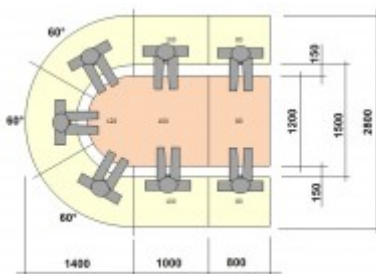

Gastrobank OLBIA 100QR - rund oder in U-Form

319,00 € *

* Preise exkl. gesetzlicher MwSt. zzgl. Versandkosten

Marke: pemora

Bestell-Nr.: BS44OLB100QR

• nussbaum dunkel / wenge H4 schwarz KB39

Banksystem Element OLBIA 100 QR □ eine Breite von 100 cm □ Konstruktion aus Massivholz □ ergonomisch geformt □ hochwertige Polsterung □ modernes Design □ stabile Verarbeitung

Das Banksystem OLBIA QR wurde speziell für runde Sitzgruppen in U-Form konzipiert. Entscheiden Sie selbst, wie Sie die Sitzgruppe zusammenstellen wollen.

Die Gastrobank / Dinerbank OLBIA 100 QR (mit einer Gesamthöhe von 98 cm und einer Breite von 100 cm) ist ein Teil des Banksystems OLBIA QR und kann als Zwischenelement, Abschlusselement oder als einzelstehendes Element genutzt werden. Die Polsterbank OLBIA 100 QR zeichnet sich durch hohe Sitzqualität aus. Der Sitz ist verstärkt mit Wellenunterfederung, was den Sitzkomfort erhöht.

Das für den Einsatz in der Gastronomie sehr gut geeignete Banksystem OLBIA QR überzeugt durch modernes Design, hervorragende stabile Verarbeitung und hohen Sitzkomfort.

Das Element **OLBIA 100 QR** hat eine Breite von 100 cm. Es ist frei kombinierbar **mit den weiteren OLBIA QR Elementen** mit unterschiedlichen Sitzbreiten. Sollte bei einem Banksystem eine cm-genaue Anpassung an Ihre Räumlichkeiten erforderlich sein, so können einzelne Elemente im Maß angepasst werden.