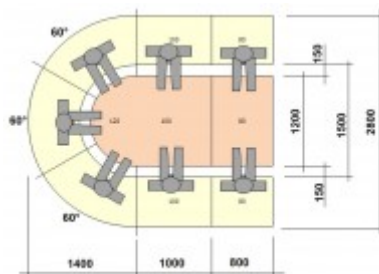

Gastrobank OLBIA 80QR - rund oder in U-Form

289,00 € *

* Preise exkl. gesetzlicher MwSt. zzgl. Versandkosten

Marke: pemora

Bestell-Nr.: BS44OLB80QR

• nussbaum dunkel / wenge H4 schwarz KB39

Banksystem OLBIA 80 QR □ kann als Zwischenelement □□ Abschlusselement □□ oder als einzelstehendes Element genutzt werden □□ mit hoher Sitz-Qualität

Das Banksystem OLBIA QR wurde speziell für runde Sitzgruppen in U-Form konzipiert. Entscheiden Sie selbst, wie Sie die Sitzgruppe zusammenstellen wollen.

Die Gastrobank / Dinerbank OLBIA 80 QR (mit einer Gesamthöhe von 98 cm und einer Breite von 80 cm) ist ein Teil des Banksystems OLBIA QR und kann als Zwischenelement, Abschlusselement oder als einzelstehendes Element genutzt werden. Die Polsterbank OLBIA 80 QR zeichnet sich durch hohe Sitzqualität aus. Der Sitz ist verstärkt mit Wellenunterfederung, was den Sitzkomfort erhöht.

Das für den Einsatz in der Gastronomie sehr gut geeignete Banksystem OLBIA QR überzeugt durch modernes Design, hervorragende stabile Verarbeitung und hohen Sitzkomfort.

Das Element **OLBIA 80 QR** hat eine Breite von 80 cm. Es ist frei kombinierbar mit den weiteren OLBIA QR Elementen mit unterschiedlichen Sitzbreiten. Sollte bei einem Banksystem eine cm-genaue Anpassung an Ihre Räumlichkeiten erforderlich sein, so können einzelne Elemente im Maß angepasst werden.