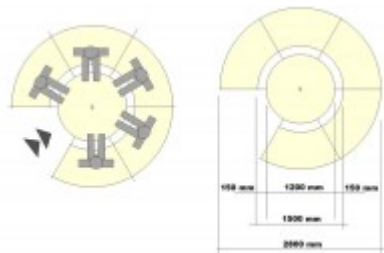

Gastrobank OLBIA 80QR - rund oder in U-Form

289,00 € *

* Preise exkl. gesetzlicher MwSt. zzgl. Versandkosten

Marke: pemora

Bestell-Nr.: BS44OLB80QR

• nussbaum dunkel / wenge H4 schwarz KB39

Banksystem OLBIA 80 QR □ kann als Zwischenelement □□ Abschlusselement □□ oder als einzelstehendes Element genutzt werden □□ mit hoher Sitz-Qualität

Das Banksystem OLBIA QR wurde speziell für runde Sitzgruppen in U-Form konzipiert. Entscheiden Sie selbst, wie Sie die Sitzgruppe zusammenstellen wollen.

Die Gastrobank / Dinerbank OLBIA 80 QR (mit einer Gesamthöhe von 98 cm und einer Breite von 80 cm) ist ein Teil des Banksystems OLBIA QR und kann als Zwischenelement, Abschlusselement oder als einzelstehendes Element genutzt werden. Die Polsterbank OLBIA 80 QR zeichnet sich durch hohe Sitzqualität aus. Der Sitz ist verstärkt mit Wellenunterfederung, was den Sitzkomfort erhöht.

Das für den Einsatz in der Gastronomie sehr gut geeignete Banksystem OLBIA QR überzeugt durch modernes Design, hervorragende stabile Verarbeitung und hohen Sitzkomfort.

Das Element **OLBIA 80 QR** hat eine Breite von 80 cm. Es ist frei kombinierbar mit den weiteren OLBIA QR Elementen mit unterschiedlichen Sitzbreiten. Sollte bei einem Banksystem eine cm-genaue Anpassung an Ihre Räumlichkeiten erforderlich sein, so können einzelne Elemente im Maß angepasst werden.