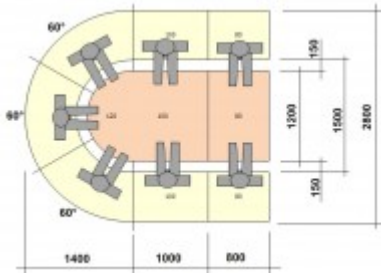

Gastrobank OLBIA 60QR - rund oder in U-Form

275,00 € *

* Preise exkl. gesetzlicher MwSt. zzgl. Versandkosten

Marke: pemora

Bestell-Nr.: BS44OLB60QR

• nussbaum dunkel / wenge H4 schwarz KB39

Gastrobank - Polsterbank OLBIA 60 QR □ hohe Sitzkomfort □□ modernes Design □□ Attraktive Zahlungsmöglichkeiten □ ab 500€
Versandkostenfrei □ jetzt günstig bei pemora.de bestellen

Das Banksystem OLBIA QR wurde speziell für runde Sitzgruppen in U-Form konzipiert. Entscheiden Sie selbst, wie Sie die Sitzgruppe zusammenstellen wollen.

Die Gastrobank / Dinerbank OLBIA 60 QR (mit einer Gesamthöhe von 98 cm und einer Breite von 60 cm) ist ein Teil des Banksystems OLBIA und kann als Zwischenelement, Abschlusselement oder als einzelstehendes Element genutzt werden. Die Polsterbank OLBIA zeichnet sich durch hohe Sitzqualität aus. Der Sitz ist verstärkt mit Wellenunterfederung, was den Sitzkomfort erhöht.

Das für den Einsatz in der Gastronomie sehr gut geeignete Banksystem OLBIA überzeugt durch modernes Design, hervorragende stabile Verarbeitung und hohen Sitzkomfort.

Das Element **OLBIA 60 QR** hat eine Breite von 60 cm. Es ist frei kombinierbar mit den weiteren OLBIA QR Elementen mit unterschiedlichen Sitzbreiten. Sollte bei einem Banksystem eine cm-genaue Anpassung an Ihre Räumlichkeiten erforderlich sein, so können einzelne Elemente im Maß angepasst werden.