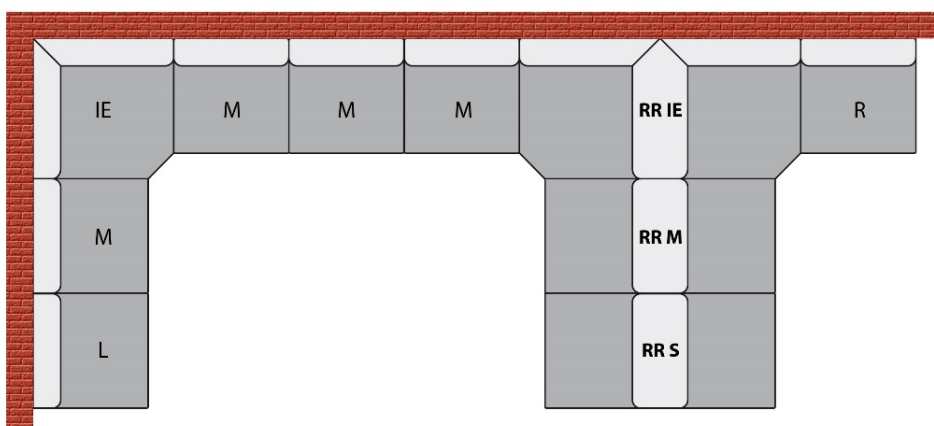

- die Rückseite der Dinerbank ist mit Spannstoff versehen
- Befestigungsmaterial für die Wandmontage und für die Verbindung der einzelnen Elemente wird mitgeliefert
- Wandmontage zur Kippsicherung wird empfohlen
- **leicht zu montieren**

Tipp: Für alle unsere TRENTO – Elemente bieten wir auch eine Rückwand an. Damit können Sie die Gastrobänke TRENTO frei im Raum positionieren. Dadurch eignen sie sich auch als Raumteiler. Die Farbe der Rückwand können Sie frei wählen. Den Preis erhalten Sie auf Anfrage.

Die Gastrobänke TRENTO bieten vielseitige Möglichkeiten zur Raumgestaltung.

Gerne unterstützen wir Sie bei der Planung Ihrer Sitzbank. Füllen Sie das Formular zum [Downloaden](#) aus, skizzieren Sie Ihre Sitzbank mit Maßangaben und Form. Das Formular bitte per Fax oder Email an uns zurück senden. Sie erhalten von uns umgehend ein unverbindliches Angebot.

Verfügbare Artikelvarianten