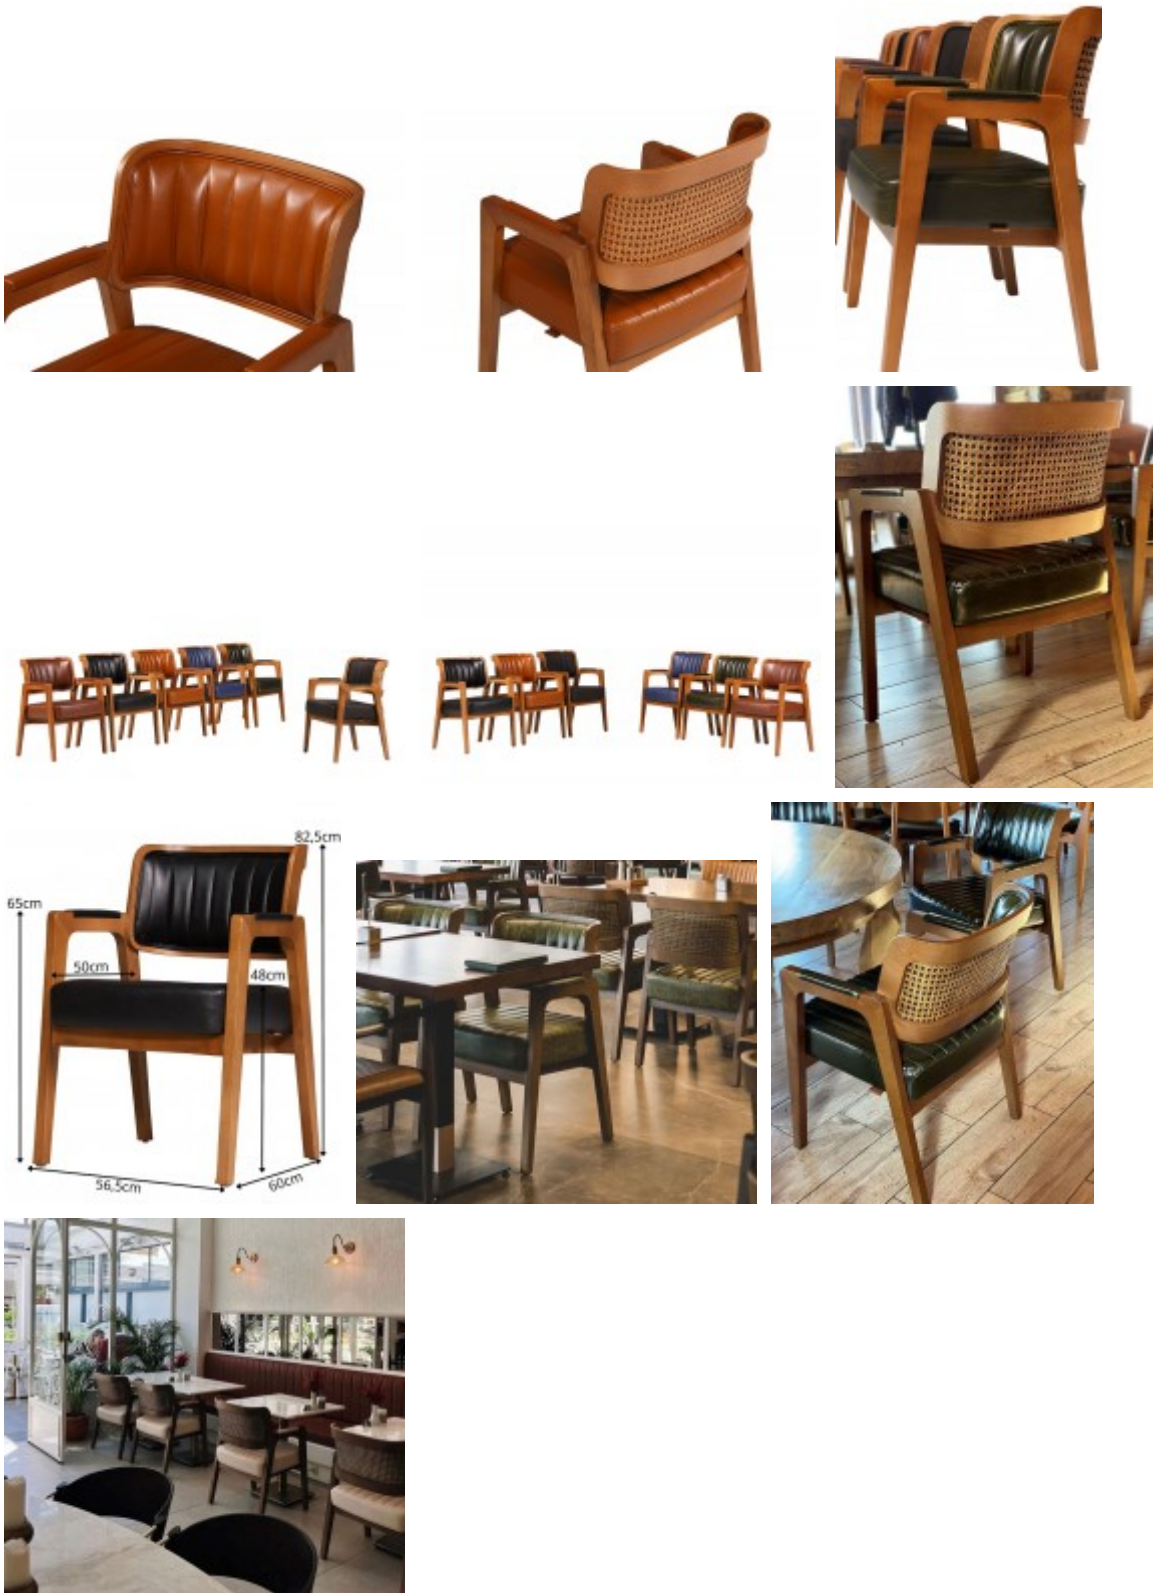

### Armlehnstuhl LENN mit Korbgeflecht

**295,00 € \***

\* Preise exkl. gesetzlicher MwSt. zzgl. Versandkosten

Marke: pemora  
Bestell-Nr.: SHP54100  
• Kunstleder Cognac

Armlehnstuhl | Gastronomiestuhl gepolstert LENN □ Rückseite der Rückenlehne mit Korbgeflecht □ stabil □ bequem □ hochwertige Verarbeitung □ Farbauswahl □ versandkostenfrei

**Der hochwertig verarbeitete Armlehnstuhl LENN ist ein besonders stabiler, vielfach bewährter Sessel aus massivem Buchenholz. Das Design des Armlehnstuhles zeichnet sich durch das zeitlose Korbgeflecht auf der Rückseite der Rückenlehne und die dekorative Steppung aus. Die geräumige Sitzfläche und die ergonomisch geformte Rückenlehne aus Schichtholz 19 mm sorgen für guten Sitzkomfort.**

- Gestell aus Buche massiv, gebeizt und lackiert
- Sitz, Rückenlehne und Armauflagen gepolstert
- hochwertiges Kunstleder oder Uni-Stoff gemäß Auswahl
- **Belastbarkeit: ca. 120 kg**
- **fertig montiert**

**Verfügbare Artikelvarianten**

Auswahl des Bezugs

- Kunstleder Cognac
- Kunstleder braun
- Kunstleder grün
- Kunstleder schwarz
- Kunstleder blau
- Uni-Stoff schwarz