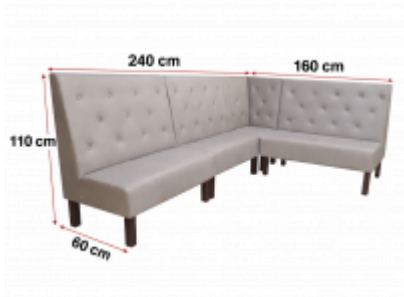

Eckbanksystem MADERA K (240 x 160 cm) Sonderposten

977,60 € *

* Preise exkl. gesetzlicher MwSt. zzgl. Versandkosten

Marke: pemora
 Bestell-Nr.: SW13995

Sonderangebot Gastronomie Bank MADERA K mit Knöpfen zum Sonderpreis stabile Konstruktion aus Massivholz ergonomisch geformter Sitz Versandkostenfrei ab 500 €

Die Gastrobänke haben minimale Gebrauchsspuren, sie waren ca. 4 Wochen im Gebrauch, sind wie neu!

Die Sitzbänk MADERA K sind ideal für Cafés, Bistros, Restaurants und Bars und bietet Platz für 6-7 Personen.

Gesamtgröße: L 240 cm x R 160 cm

- Innere Konstruktion und Gestell:

* stabile Konstruktion aus Massivholz und Spanplatte

* Verstärkung durch Winkeleisen

* Füße aus Buche massiv, 50 x 50 mm

Holzfarbe: **nussbaum dunkel**

- Sitz und Rückenlehne:

* Sitz und Rückenlehne sind fest miteinander verbunden

* **Rückenlehne mit dekorativer Knopfsteppung**

* **hochwertige Polsterung im Sandwich-Verfahren zur Erhöhung des Sitzkomforts**