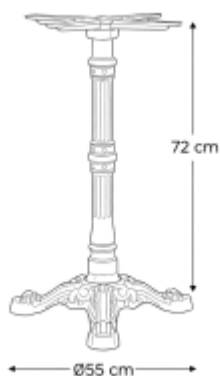

Tischgestell LEON 3

104,00 € *

* Preise exkl. gesetzlicher MwSt. zzgl. Versandkosten

Marke: pemora
Bestell-Nr.: TGG71360

Gusseisen-Tischgestell LEON 3 im Jugendstil Günstig bei pemora.de kaufen! attraktive Konditionen Gastronomie- & Hotelbedarf
 Kataloganforderung riesige Produktauswahl

- Gestell aus Gusseisen mit drei Auslegern pulverbeschichtet in schwarz
- incl. Bodenausgleichsschrauben

Zu diesem Tischgestell passen idealerweise runde Tischplatten aus unserer [Auswahl](#). Die empfohlene Tischplattengröße beträgt bis ø 80 cm.