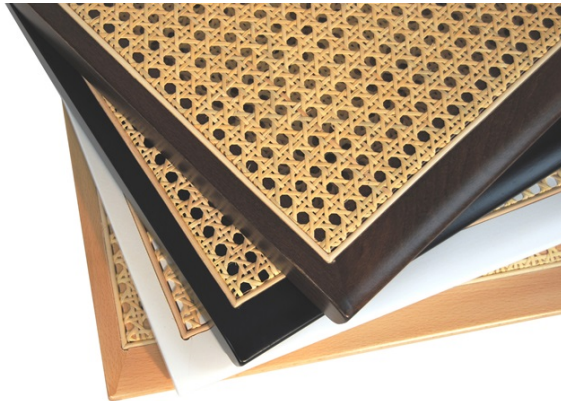

Sie haben bereits Schwingstühle und müssen Sitzfläche oder Rückenlehne erneuern?
Kein Problem. Hier die Links für die Ersatzteile:

[Produktinformationen zum Wiener Geflecht](#)

[Sitzfläche für Schwingstuhl mit Wiener Geflecht](#)

[Rückenlehne für Schwingstuhl mit Wiener Geflecht](#)

Artikeleigenschaften

Eigenschaft:	stapelbar
Polsterung:	ohne Polster
Ausführung:	mit Armlehnen

Verfügbare Artikelvarianten