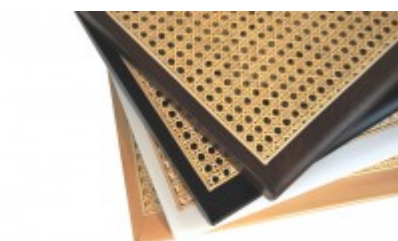

**Freischwinger / Schwingstuhl JENA AL mit Wiener Geflecht - Gestell schwarz**

**121,00 € \***

\* Preise exkl. gesetzlicher MwSt. zzgl. Versandkosten

Marke: pemora

Bestell-Nr.: SM21082SW

• nussbaum (Geflecht natur) zerlegt (Selbstmontage)

Schwingstuhl | Freischwinger mit Armlehnen JENA AL □ freischwingendes Gestell in schwarz □ Sitz und Rückenlehne mit Wiener Geflecht □ einsetzbar als Stuhl für Wartezimmer, Besprechungszimmer und auch als Esszimmerstuhl

- freischwingendes Gestell aus Stahlrohr, **pulverbeschichtet in schwarz**
- Sitz, Rückenlehne mit Flechtwerk in natur (Wiener Geflecht)
- Holzrahmen und Armlehnen aus massiver Buche, lackiert gemäß Farbauswahl
- stapelbar bis 4 Stück
- Bodengleiter aus Kunststoff
- Der Schwingstuhl ist teilzerlegt, einfach zu montieren.
- [Unsere Montageanleitung hilft Ihnen dabei.](#)
- auf Wunsch liefern wir montiert gegen Aufpreis
- **Der Schwingstuhl ist belastbar bis ca. 110 kg**

## Holzfarbe

- natur (Geflecht natur)
- nussbaum (Geflecht natur)
- schwarz (Geflecht natur)
- weiß (Geflecht natur)