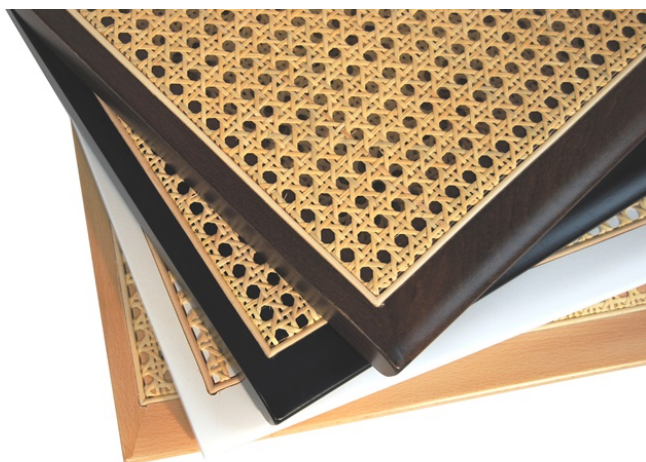

Freischwinger / Schwingstuhl JENA made in ITALY

Freischwinger / Schwingstuhl JENA mit schwarzem Gestell □ Sitz und Rückenlehne mit Wiener Geflecht □ Er eignet sich besonders als Stuhl für Wartezimmer, Besprechungszimmer und auch als Esszimmerstuhl

**Der Schwingstuhl / Freischwinger JENA mit schwarzem Gestell ist ein echter Klassiker im Bauhaus-Stil, Sitz und Rückenlehne mit Wiener Geflecht. Er überzeugt durch seine Einfachheit und Formschönheit. Er eignet sich besonders als Stuhl für Wartezimmer, Besprechungszimmer und auch als Esszimmerstuhl.**

- freischwingendes Gestell aus Stahlrohr, pulverbeschichtet in schwarz

- Sitz, Rückenlehne mit Flechtwerk in natur (Wiener Geflecht)
- Holzrahmen aus massiver Buche, lackiert gemäß Farbauswahl
- stapelbar bis 4 Stück
- Bodengleiter aus Kunststoff
- Der Schwingstuhl ist teilzerlegt, einfach zu montieren.
- [Unsere Montageanleitung hilft Ihnen dabei.](#)
- auf Wunsch liefern wir montiert gegen Aufpreis
- **Der Schwingstuhl ist belastbar bis ca. 110 kg**

Stellbeispiel bestehend aus:

Tisch MARIANO D69-10 Edelstahl, Tischplatte schwarz, Schwingstuhl JENA in schwarz

TIPP: ab sofort in **natur, nussbaum, schwarz und weiß** lieferbar:

Sie haben bereits Schwingstühle und müssen Sitzfläche oder Rückenlehne erneuern?  
Kein Problem. Hier die Links für die Ersatzteile: