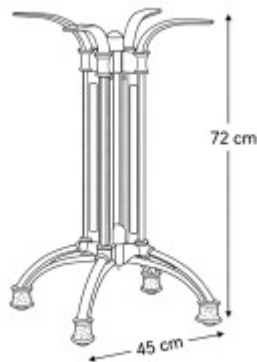

Tischgestell LUGANO G

109,00 € *

* Preise exkl. gesetzlicher MwSt. zzgl. Versandkosten

Marke: pemora
Bestell-Nr.: TG15338

Tischgestell LUGANO G □ ein zeitloses Tischgestell im Jugendstil □ Hochwertige Verarbeitung aus Gusseisen □□ Faire Preise □□ Einfache Montage □ Jetzt günstig, schnell und sicher bestellen

Mit einer wetterfesten Tischplatte kann das Tischgestell LUGANO G auch im Außenbereich eingesetzt werden.

- Gestell aus Gusseisen mit 4 Auslegern, pulverbeschichtet schwarz
- incl. Bodenausgleichsschrauben

Die empfohlene Tischplattengröße beträgt bis 70 x 70 cm oder Ø 70 cm.

Tischplatten finden Sie in unserer Katagorie "Tischplatten" oder unter diesem [Link: Tischplatten](#)

Das Tischgestell wird zerlegt geliefert. Unsere Montageanleitung hilft Ihnen dabei.