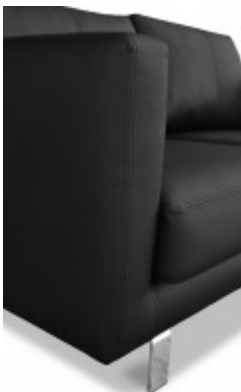

2-Sitzer-Couch SERENA

689 € *

* Preise exkl. gesetzlicher MwSt. zzgl. Versandkosten

Marke: pemora
 Bestell-Nr.: CO61190

Lounge-Couch SERENA □ 2-Sitzer-Polstersofa □□ ideal für Lobbys, Hotels und Geschäftsräumen □□ Versandkostenfrei ab 500 € □ attraktive Zahlungsmöglichkeiten □

Das 2-Sitzer-Polstersofa aus der Produktfamilie SERENA im modernen, zeitlosen Stil überzeugt mit gutem Sitzkomfort. Ein besonderes Merkmal ist ihre einfache, klare und klassische Formensprache. Sie wird meist in Lobbys, Hotels und Geschäftsräumen eingesetzt. Die 2-Sitzer-Couch lässt sich mit dem dazu passenden [3-Sitzer](#) zu individuellen Sitzgruppen zusammenstellen.

- innere Konstruktion aus Massiv- und Sperrholz

- Polsterung aus formstabilen Schaum
- Sitz, Rücken- und Armlehne gepolstert
- Füße verchromt

- fertig montiert, nur die Füße müssen angebracht werden

Stoffbezüge finden Sie in der Farbauswahl. Wir empfehlen den Einsatz von **Kunstleder mit Prägung**. Die beliebtesten Farben sind schwarz und weiß. Wenn Sie diese Couch auch in Echt-Leder bezogen haben möchten, so beraten wir Sie gerne.