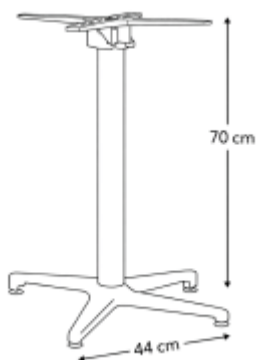

### Tischgestell ASTRA SIDE klappbar/stapelbar

**66,00 € \***

\* Preise exkl. gesetzlicher MwSt. zzgl. Versandkosten

Marke: pemora  
Bestell-Nr.: TG48100

Tischgestell für Outdoor ASTRA SIDE klappbar  aus Aluminium  stapelbar  Überzeugen Sie sich selbst von der hohen Qualität unseren Produkte  Jetzt entdecken!

**Das klappbare Bistrotischgestell ASTRA SIDE aus Aluminium in schwarz ist ein praktisches Tischgestell. Die Tischplatte lässt sich mühelos hochklappen und die Gestelle seitlich ineinander stapeln. Integrierte Bodenausgleichsschrauben helfen, Bodenebenheiten auszugleichen.**

**Das Tischgestell kann im Innen- oder Außenbereich eingesetzt werden.**

- Gestell mit vier Auslegern aus Aluminium
- klappbarer, stabiler Tischplattenträger für Tischplatten bis 70 x 70 oder Ø 70 cm
- Klappmechanismus aus Metall
- incl. Bodenausgleichsschrauben