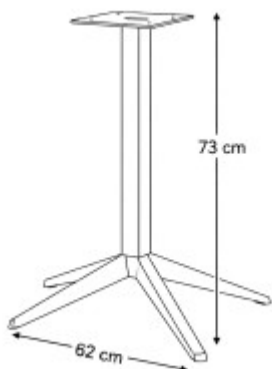

Tischgestell PRISMA 62