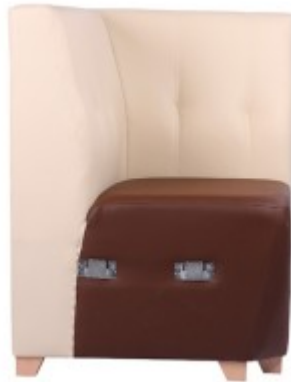

Gastrobank / Dinerbank LUCCA IE M BC 2-farbig - Eckelement

294 € *

* Preise exkl. gesetzlicher MwSt. zzgl. Versandkosten

Marke: pemora
Bestell-Nr.: BP44LMIEMC

Restaurantbank Eckelement LUCCA IE M BC hervorragende Verarbeitung hohen Sitzkomfort große Farbauswahl attraktive Zahlungsarten

Das Eckelement zum Banksystem LUCCA IE M BC (mit einer Gesamthöhe von 100 cm) in der 2-farbigen Variante eignet sich als Innen-Eckelement oder als Abschluss-Eckelement eines Banksystems. Die Gastronomie-Bank LUCCA überzeugt durch hervorragende Verarbeitung und hohen Sitzkomfort. Der Korpus mit Massivholzverstärkung gewährleistet eine hohe Langlebigkeit und Belastbarkeit.

- innere Konstruktion aus Massiv- und Sperrholz
- Sitz und Rückenlehne gepolstert
- die Rückseite ist ebenfalls mit dem ausgewählten Bezugsstoff bezogen
- Rückenlehne ergonomisch geformt und mit einer dekorativen Steppung
- Füße aus Buche massiv, gebeizt und lackiert in **nussbaum dunkel**
- weitere Farben auf Anfrage**
- Verbinder für den Einsatz als Zwischen- /Abschlusselement ohne Aufpreis möglich
- Wandmontage zur Kippsicherung nicht erforderlich
- **fertig montiert**

Um die 2-farbige Variante zu bestellen, legen Sie bitte die Bezugsfarben getrennt für Sitz- und Rückenpolster in dem Auswahlmenü fest. Selbstverständlich erhalten Sie diesen Artikel auch in einfarbiger Ausführung, hierzu wählen Sie den Artikel [LUCCA IE M](#).