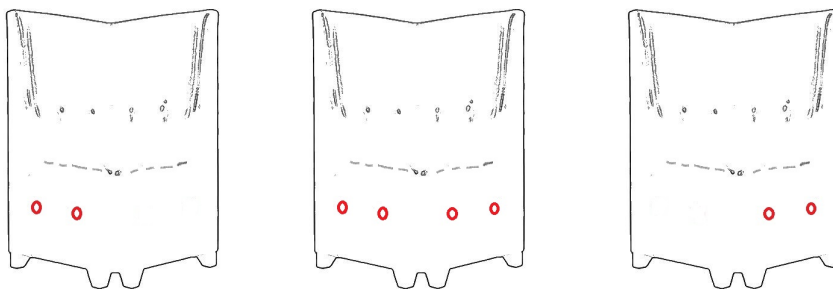

- LUCCA IE M 2-farbig als Eckelement = Verbinder links und rechts
- LUCCA IE M 2-farbig als Abschlusselement links = Verbinder rechts
- LUCCA IE M 2-farbig als Abschlusselement rechts = Verbinder links

Die Planung der Verbinder ist von der Frontseite aus vorzunehmen.

Abschlusselement rechts
mit Reihenverbinder links

Eckelement mit Reihen-
verbinder links und rechts

Abschlusselement links
mit Reihenverbinder rechts

Hinweis: Lieferumfang zu Bestell-Nr. BP44LMIEMC: nur Eckelement !

Gerne unterstützen wir Sie bei der Planung Ihrer Sitzbank. Füllen Sie das Formular zum [Downloaden](#) aus, skizzieren Sie Ihre Sitzbank mit Maßangaben und Form. Das Formular bitte per Fax oder Email an uns zurück senden. Sie erhalten von uns umgehend ein unverbindliches Angebot.

Verfügbare Artikelvarianten