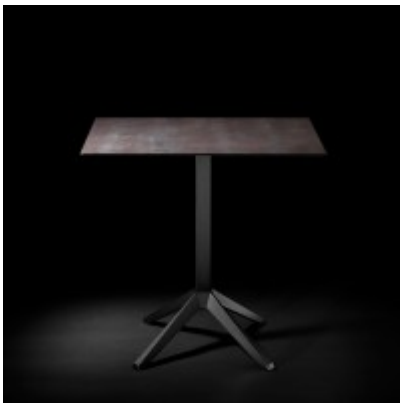

## Tisch PRISMA 48 HPL Industrial Design

**192,00 € \***

\* Preise exkl. gesetzlicher MwSt. zzgl. Versandkosten

Marke: pemora  
Bestell-Nr.: SW13864  
• Betonoptik grau (Cement 07)

Bistrotisch PRISMA  Tischplatte HPL Industrial Design  klappbar  stapelbar  Dekore zur Auswahl  Versandkostenfrei ab 500 €

**Der Bistrotisch PRISMA HPL hat ein stabiles und standfestes Tischgestell mit einer HPL-Kompaktplatte in dünnen Optik (10 mm stark). Er ist sowohl im Innen - als auch im Außenbereich einsetzbar.**

### Tischgestell:

- Gestell mit vier Auslegern aus Aluminium ist pulverbeschichtet in schwarz
- incl. Bodenausgleichsschrauben

### Tischplatte:

- Tischplattengröße: **69 x 69 cm**
- Tischplattenstärke: 10 mm
- HPL-Kompaktplatte mit einer Oberfläche aus Melamin
- Dekor: gemäß Auswahl
- Beständigkeit gemäß DIN EN 438
- sehr pflegeleicht und strapazierfähig
- UV-beständig und wetterfest