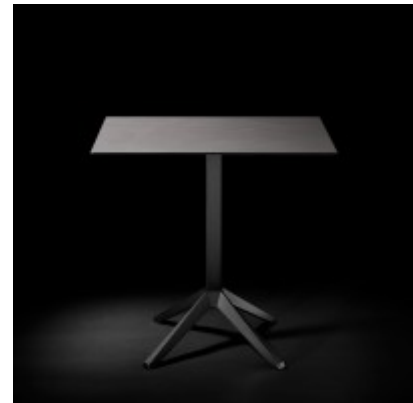

## Tisch PRISMA 48 HPL Industrial Design

**192,00 € \***

\* Preise exkl. gesetzlicher MwSt. zzgl. Versandkosten

Marke: pemora  
Bestell-Nr.: SW13864  
• Betonoptik grau (Cement 07)

Bistrotisch PRISMA  Tischplatte HPL Industrial Design  klappbar  stapelbar  Dekore zur Auswahl  Versandkostenfrei ab 500 €

**Der Bistrotisch PRISMA HPL hat ein stabiles und standfestes Tischgestell mit einer HPL-Kompaktplatte in dünnen Optik (10 mm stark). Er ist sowohl im Innen - als auch im Außenbereich einsetzbar.**

### Tischgestell:

- Gestell mit vier Auslegern aus Aluminium ist pulverbeschichtet in schwarz
- incl. Bodenausgleichsschrauben