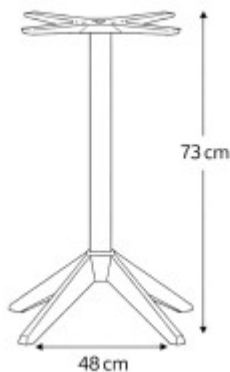

## Tischgestell PRISMA 48

**99,00 € \***

\* Preise exkl. gesetzlicher MwSt. zzgl. Versandkosten

Marke: pemora  
 Bestell-Nr.: TGS71386

MODERNES Tischgestell PRISMA □ für die Außengastronomie konzipiert □ klappbar □ stapelbar □ aus Aluminium □ Versandkostenfrei ab 500 €